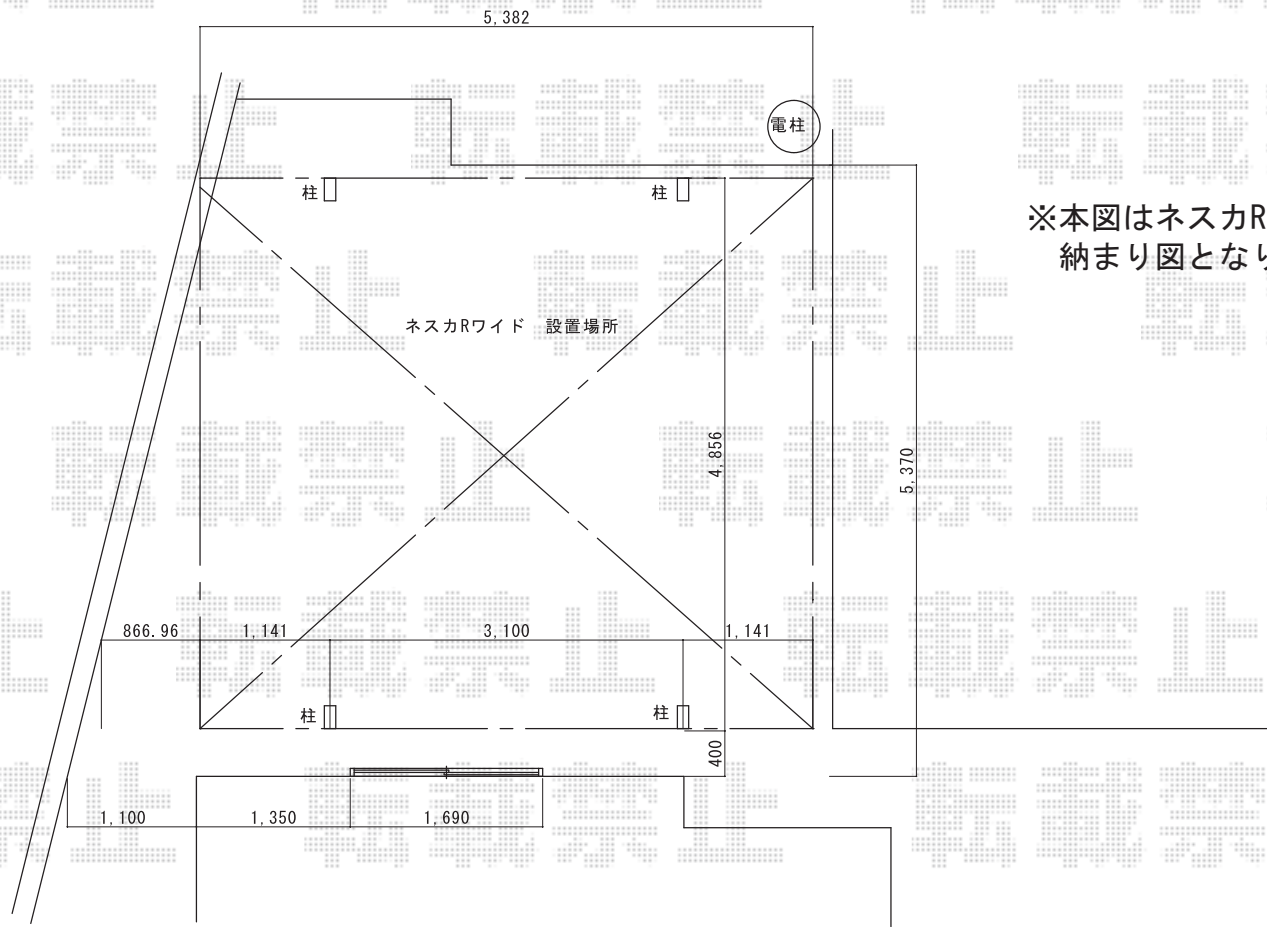

カーポート 施工概略図

YKK AP レイナツインポートグラン 積雪～20cm対応  
 幅= 4,801mm  
 奥行= 5,400mm  
 色： プラチナステン  
 屋根材： 熱線遮断ポリカーボネート(クリアマット)  
 柱仕様： ハイルフ柱仕様 (有効高 約2,350mm)

※本図はネスカR ワイドの場合の  
 納まり図となります