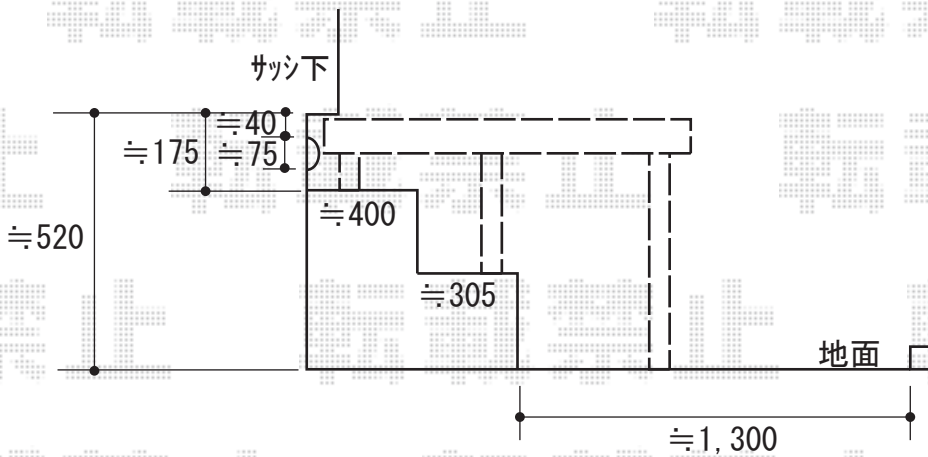

ウッドデッキ 施工概略図

YKK AP リウッドデッキ 200
間口= 1.0間 (1,851mm)
出幅= 4尺 (1,220mm)
色： ナチュラルブラウン
床板： 縦貼り
幕板： 標準幕板
束柱： Sタイプ (550mm) (色： プラチナステン)

2019-2-581949

担当者

木附