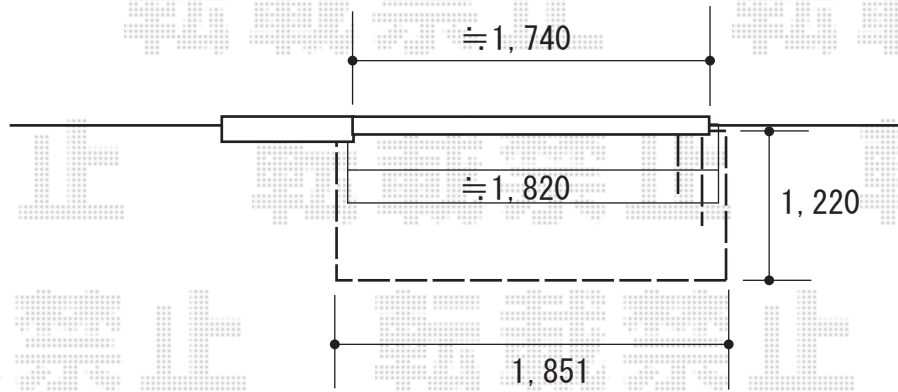

ウッドデッキ 施工概略図

YKK AP リウッドデッキ 200
間口= 1.0間 (1,851mm)
出幅= 4尺 (1,220mm)
色： ナチュラルブラウン
床板： 縦貼り
幕板： 標準幕板
束柱： Sタイプ (550mm) (色： プラチナステン)

2019-2-581949

担当者

木附