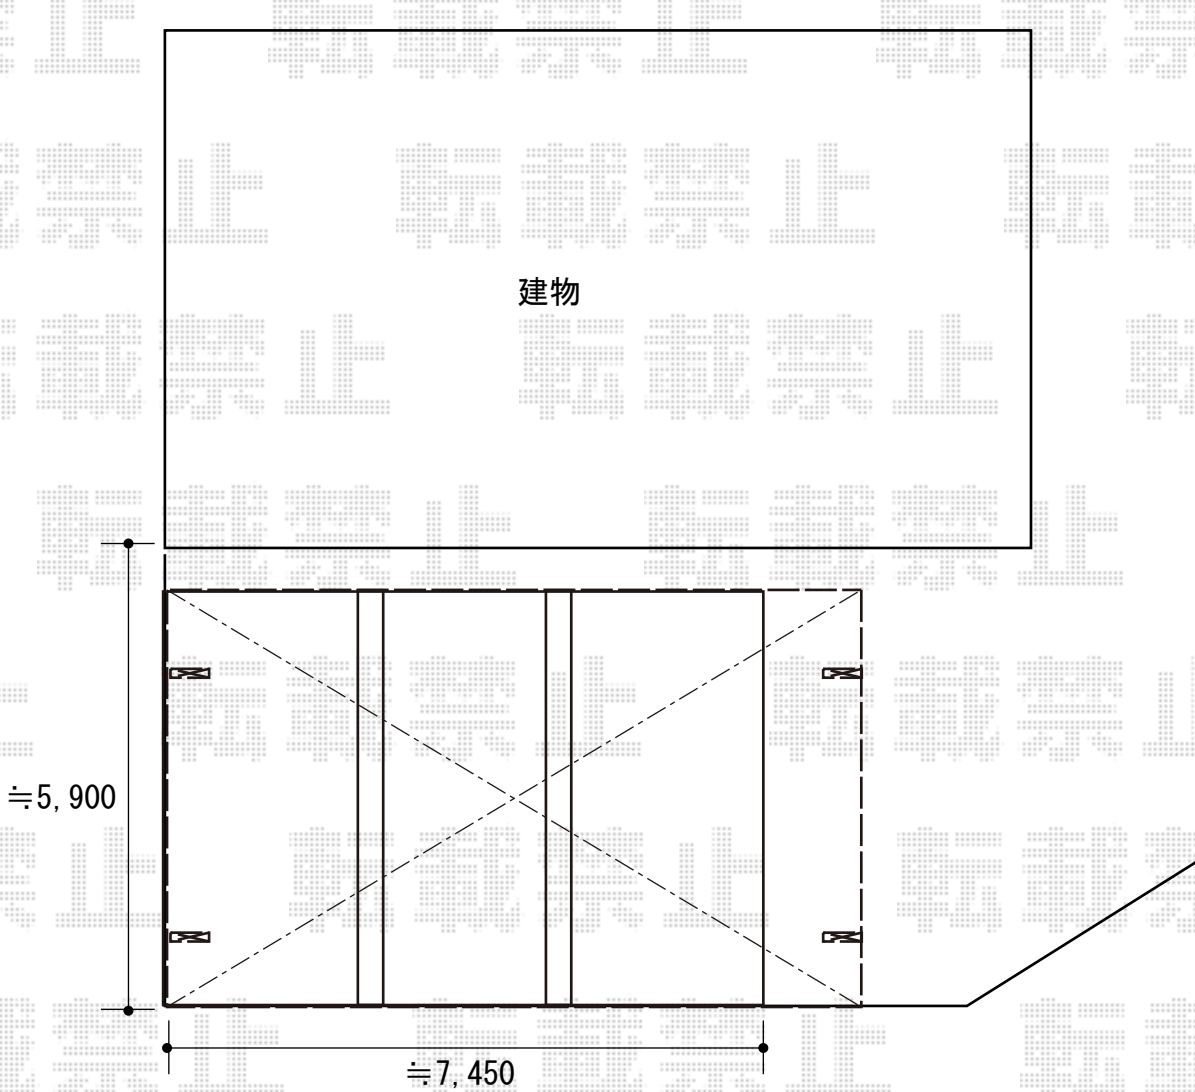

カーポート 施工概略図

YKK AP エフルージュ トリプル 積雪～20cm対応
幅= 7,928mm
奥行= 5,052mm
色： プラチナステン
屋根材： 熱線遮断ポリカーボネート(クリアマット)
柱仕様： ハイルフ柱仕様(有効高 約2,350mm)

2019-2-581953

担当者

伊野