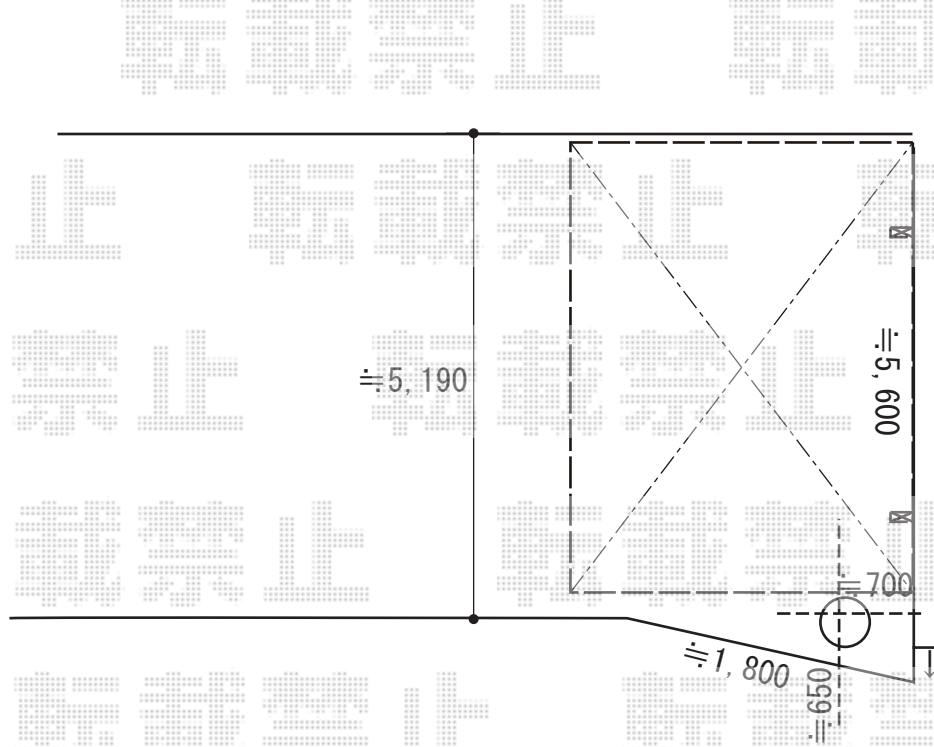

カーポート 施工概略図

YKK AP レイナポートグラン 積雪～20cm対応
幅= 3,000mm
奥行= 5,052mm
色： ピュアシルバー
屋根材： ポリカーボネート（トーマイマツト）
柱仕様： ハイルフ柱仕様（有効高 約2,350mm）

YKK AP レイナポートグラン 屋根ふき材補強部品
色： カームブラック*1色のみ

2019-2-582062

担当者

伊野