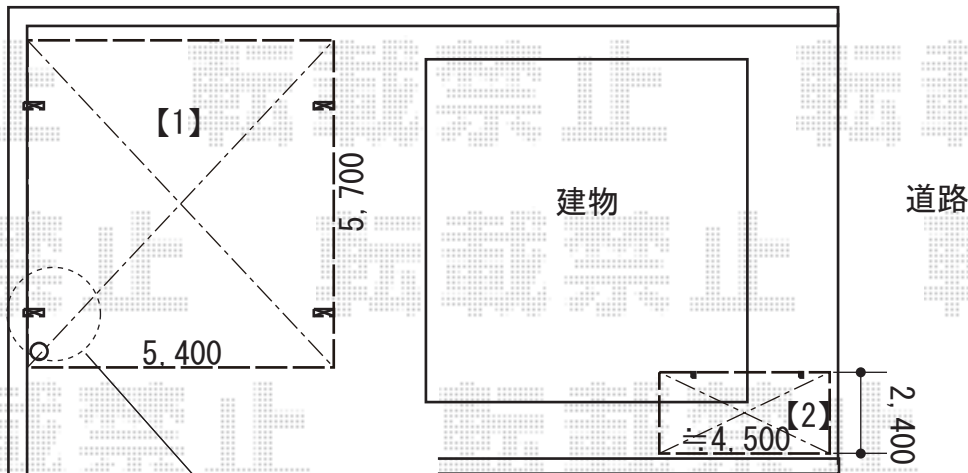

カーポート 施工概略図

LIXIL 【1】 ネスカR (ラウンドスタイル) ワイド 積雪~20cm対応
幅= 5,442mm
奥行= 5,686mm
色: シャイングレー
屋根材: 熱線吸収ポリカーボネート (クリアマットS・すりガラス調)
柱仕様: 標準柱仕様 (有効高 約2,200mm)

LIXIL 【1】 ネスカR ワイド サイドパネル 2段 (片面)
奥行サイズ: 57用
高さ: 800mm/2段
色: シャイングレー
パネル材: 熱線吸収ポリカーボネート (クリアマットS・すりガラス調)
柱仕様: 標準柱仕様/間柱1本

水道パイプあり
干渉した場合は設置位置が
変わる場合がございます。

LIXIL 【2】 ネスカR (ラウンドスタイル) 積雪~20cm対応
幅= 2,400mm
奥行= 4,980mm
色: シャイングレー
屋根材: ポリカーボネート (クリアマット・すりガラス調)
柱仕様: 標準柱仕様 (有効高 約2,200mm)

2019-2-582065

担当者

村上 (公)