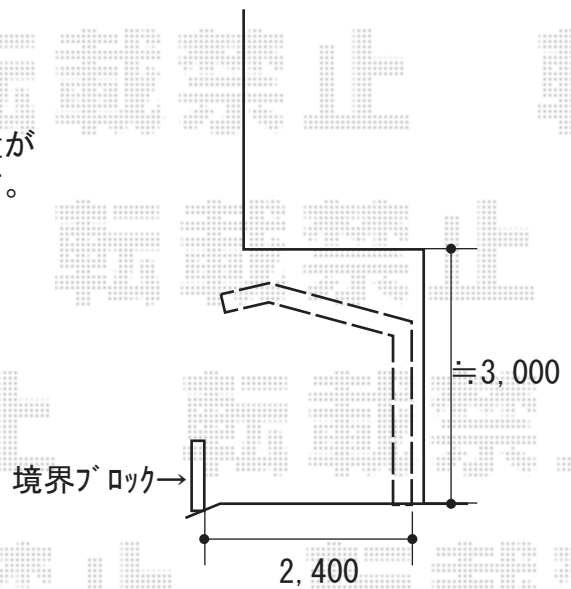

カーポート 施工概略図

LIXIL 【1】 ネスカR (ラウンドスタイル) ワイド 積雪~20cm対応
幅= 5,442mm
奥行= 5,686mm
色: シャイングレー
屋根材: 熱線吸収ポリカーボネート (クリアマットS・すりガラス調)
柱仕様: 標準柱仕様 (有効高 約2,200mm)

LIXIL 【1】 ネスカR ワイド サイドパネル 2段 (片面)
奥行サイズ: 57用
高さ: 800mm/2段
色: シャイングレー
パネル材: 熱線吸収ポリカーボネート (クリアマットS・すりガラス調)
柱仕様: 標準柱仕様/間柱1本

水道パイプあり
干渉した場合は設置位置が
変わる場合がございます。

LIXIL 【2】 ネスカR (ラウンドスタイル) 積雪~20cm対応
幅= 2,400mm
奥行= 4,980mm
色: シャイングレー
屋根材: ポリカーボネート (クリアマット・すりガラス調)
柱仕様: 標準柱仕様 (有効高 約2,200mm)

2019-2-582065

担当者

村上 (公)