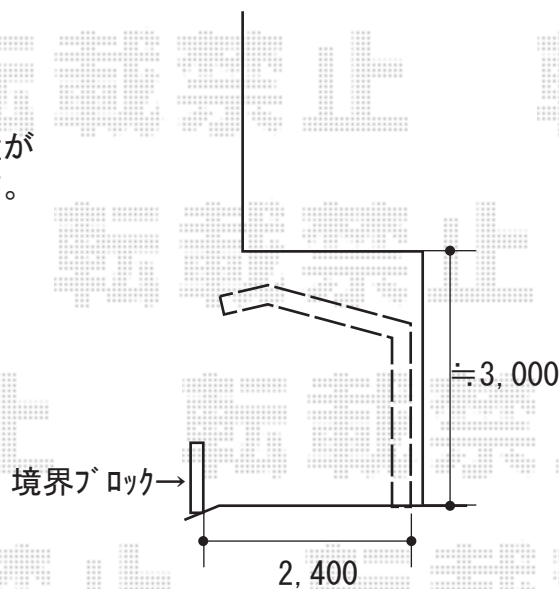

カーポート 施工概略図

LIXIL 【1】 ネスカR (ラウンドスタイル) ワイド 積雪~20cm対応  
幅= 5,442mm

奥行= 5,686mm

色: シャイングレー

屋根材: 熱線吸収ポリカーボネート (クリアマットS・すりガラス調)

柱仕様: 標準柱仕様 (有効高 約2,200mm)

LIXIL 【1】 ネスカR ワイド サイドパネル 2段 (片面)

奥行サイズ: 57用

高さ: 800mm/2段

色: シャイングレー

パネル材: 熱線吸収ポリカーボネート (クリアマットS・すりガラス調)

柱仕様: 標準柱仕様/間柱1本

水道パイプあり  
干渉した場合は設置位置が  
変わる場合がございます。

LIXIL 【2】 ネスカR (ラウンドスタイル) 積雪~20cm対応

幅= 2,400mm

奥行= 4,980mm

色: シャイングレー

屋根材: ポリカーボネート (クリアマット・すりガラス調)

柱仕様: 標準柱仕様 (有効高 約2,200mm)

2019-2-582065

担当者

村上 (公)