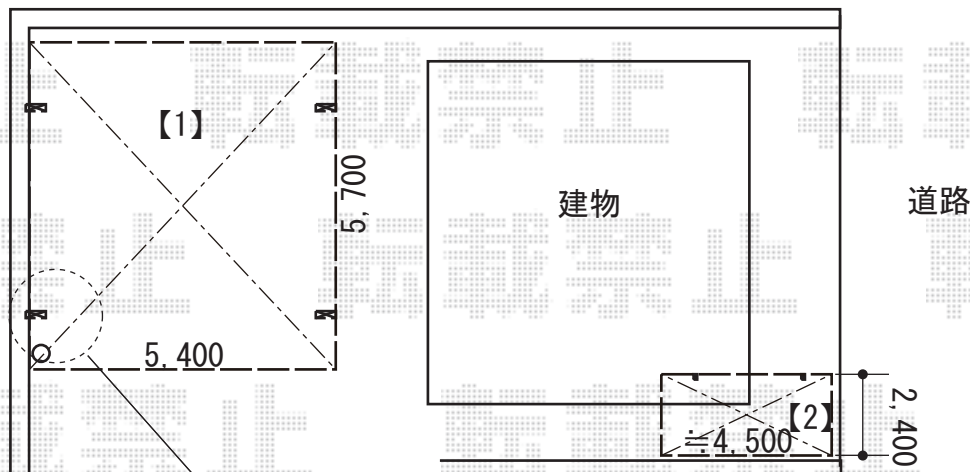

カーポート 施工概略図

LIXIL 【1】 ネスカR (ラウンドスタイル) ワイド 積雪~20cm対応  
幅= 5,442mm

奥行= 5,686mm

色: シャイングレー

屋根材: 熱線吸収ポリカーボネート (クリアマットS・すりガラス調)

柱仕様: 標準柱仕様 (有効高 約2,200mm)

LIXIL 【1】 ネスカR ワイド サイドパネル 2段 (片面)

奥行サイズ: 57用

高さ: 800mm/2段

色: シャイングレー

パネル材: 熱線吸収ポリカーボネート (クリアマットS・すりガラス調)

柱仕様: 標準柱仕様/間柱1本

水道パイプあり  
干渉した場合は設置位置が  
変わる場合がございます。

LIXIL 【2】 ネスカR (ラウンドスタイル) 積雪~20cm対応

幅= 2,400mm

奥行= 4,980mm

色: シャイングレー

屋根材: ポリカーボネート (クリアマット・すりガラス調)

柱仕様: 標準柱仕様 (有効高 約2,200mm)

2019-2-582065

担当者

村上 (公)