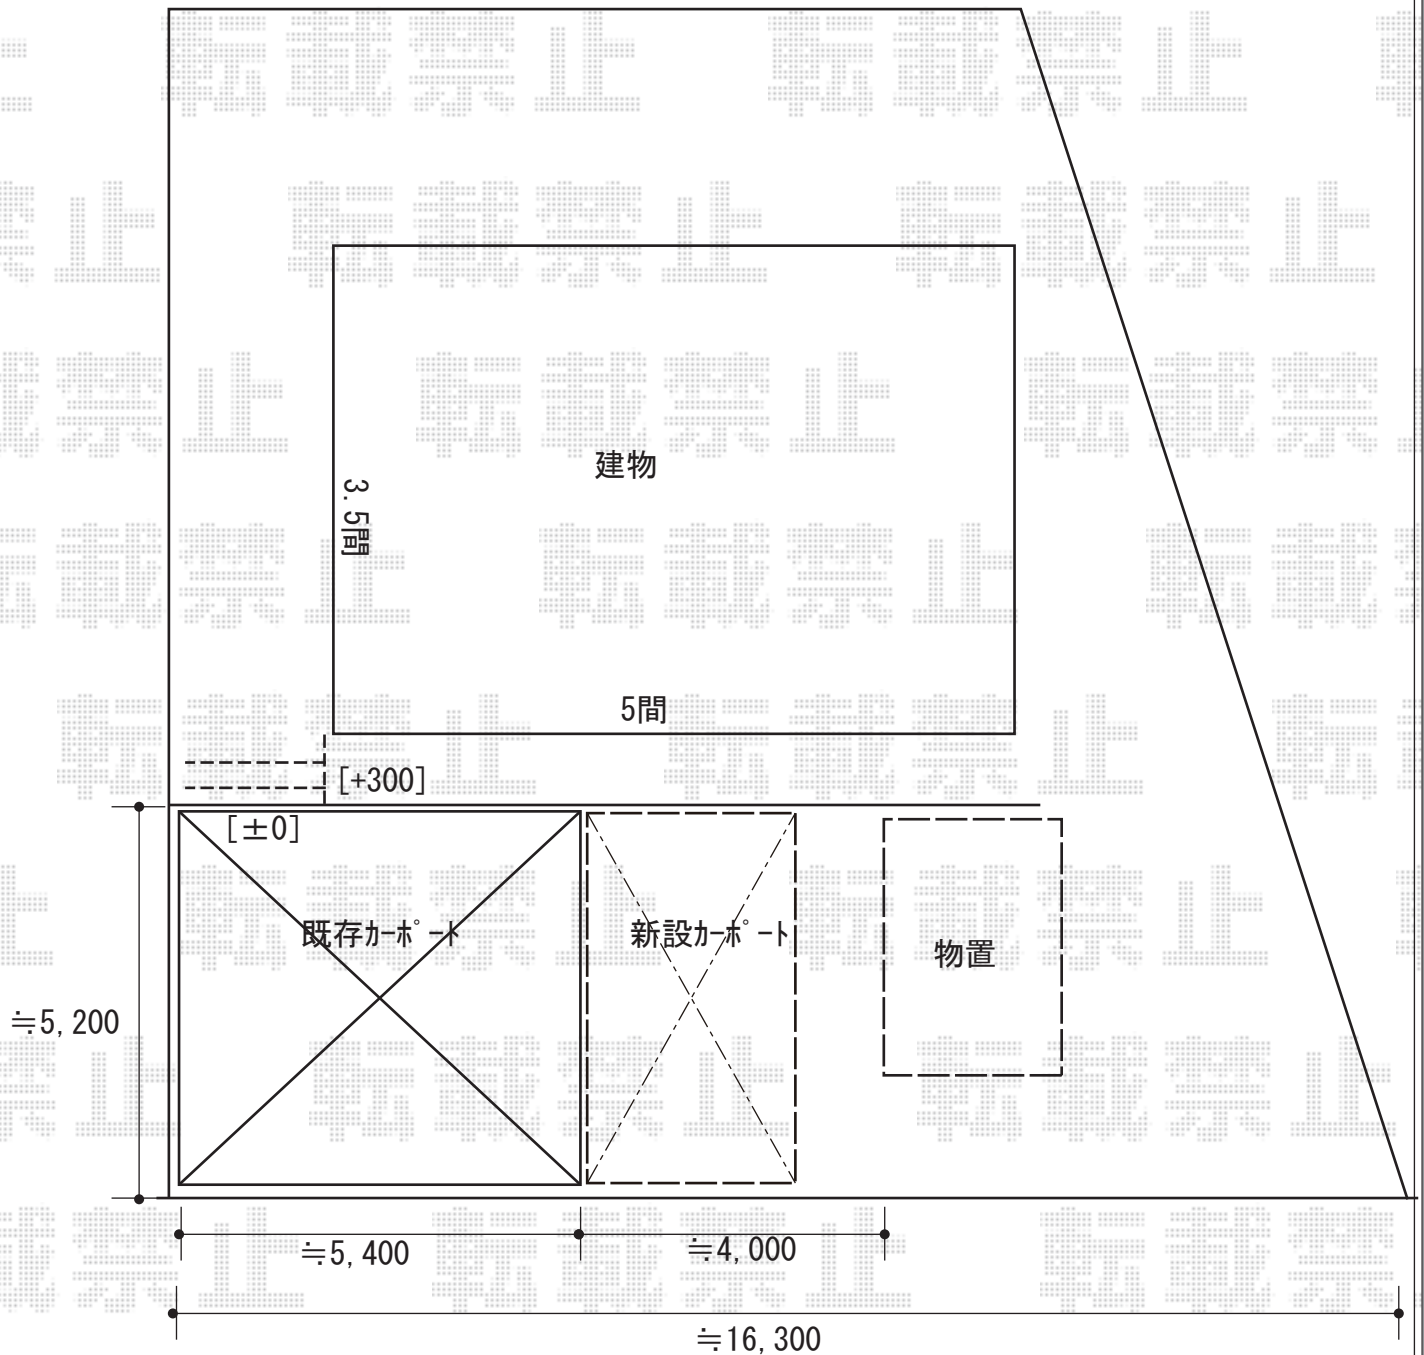

カーポート 施工概略図

Value Select プレシオスポート 積雪~20cm対応
幅= 2,700mm
奥行= 5,052mm
色: グレースブラウン
屋根材: 熱線遮断ポリカーボネート (スカイブルーマット調)
柱仕様: ハイルーフ柱仕様 (有効高 約2,250mm)

2019-2-582070

担当者

木挽