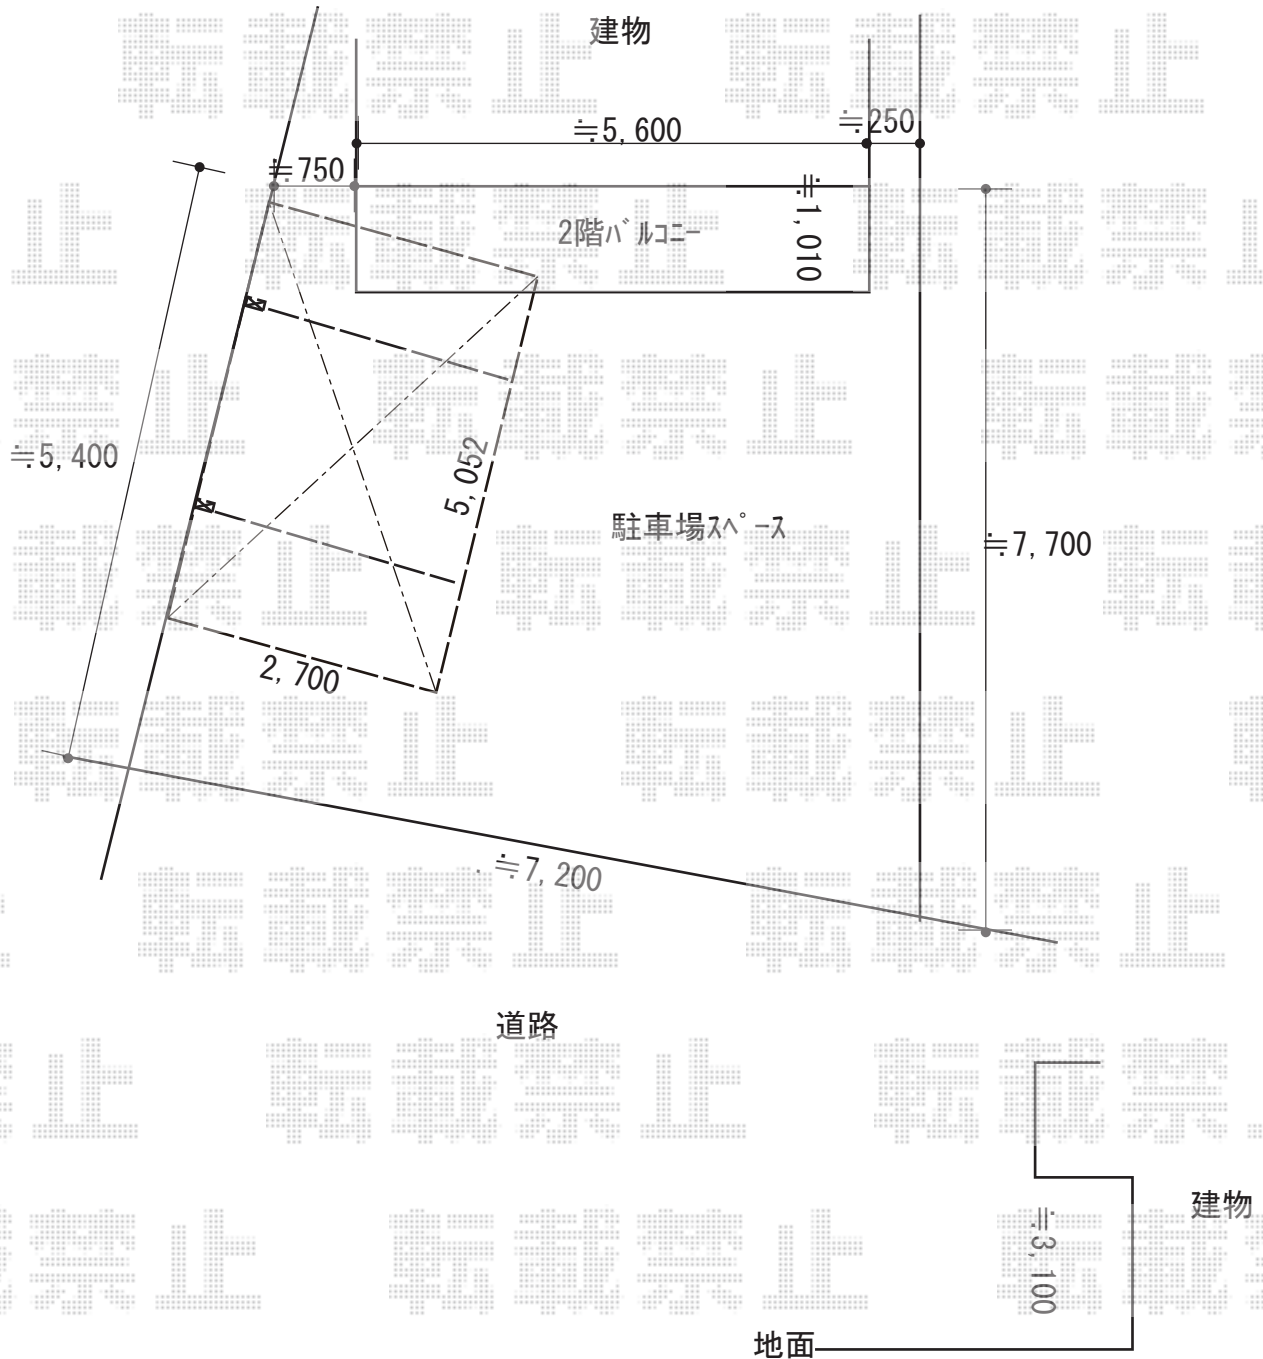

カーポート 施工概略図

YKK AP レイナポートグラン 積雪~20cm対応

幅= 2,700mm

奥行= 5,052mm

色: プラチナステン

屋根材: 熱線遮断ポリカーボネート(クリアマット)

柱仕様: ハイロング柱仕様(有効高 約2,800mm)

2019-2-582161