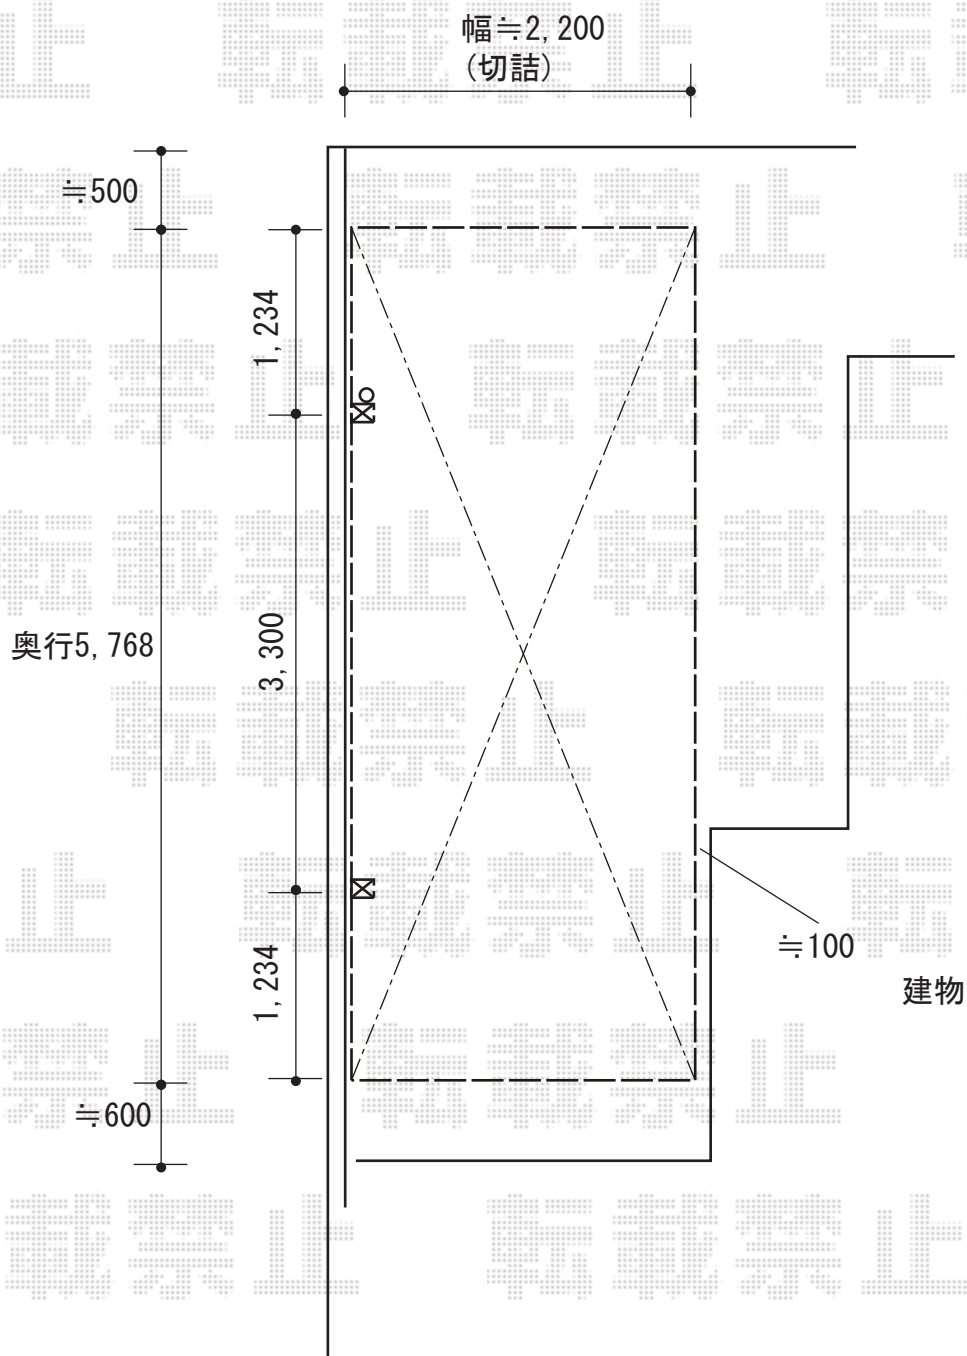

カーポート 施工概略図

YKK AP レイナポートグラン 積雪~20cm対応
幅= 2,400mm
奥行= 5,768mm
色： プラチナステン
屋根材： 熱線遮断ポリカーボネート(クリアマット)
柱仕様： ハイロング柱仕様 (有効高 約2,800mm)

2019-2-582162

担当者

木挽