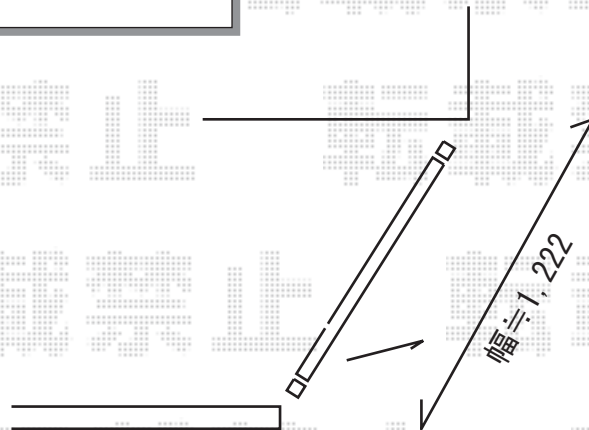

門扉 施工概略図

YKK AP 【01】 シンプレオ門扉1型 横格子 片開き 門柱使用
扉幅 = 700mm
扉高 = 1,000mm
色 : 【未定】
錠 : 【仮】 打掛錠1型
開き : 内開き

YKK AP 【02】 シンプレオ門扉1型 横格子 片開き 門柱使用
扉幅 = 900mm
扉高 = 1,000mm
色 : 【未定】
錠 : 【仮】 打掛錠1型
開き : 外開き

2019-2-582162