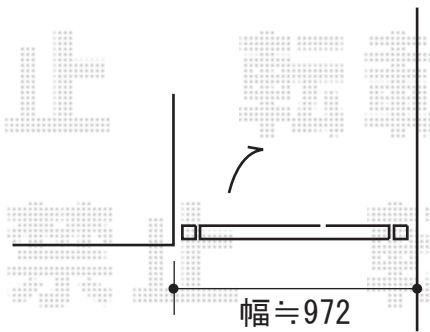

門扉 施工概略図

YKK AP 【01】 シンプレオ門扉1型 横格子 片開き 門柱使用
扉幅 = 700mm
扉高 = 1,000mm
色 : 【未定】
錠 : 【仮】 打掛錠1型
開き : 内開き

YKK AP 【02】 シンプレオ門扉1型 横格子 片開き 門柱使用
扉幅 = 900mm
扉高 = 1,000mm
色 : 【未定】
錠 : 【仮】 打掛錠1型
開き : 外開き

2019-2-582162