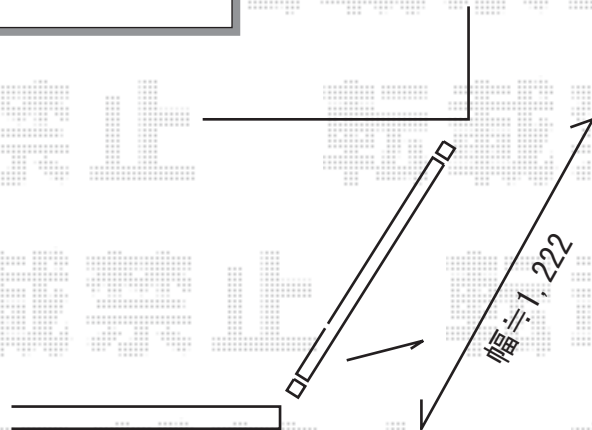

門扉 施工概略図

YKK AP 【01】 シンプレオ門扉1型 横格子 片開き 門柱使用
扉幅 = 700mm
扉高 = 1,000mm
色 : 【未定】
錠 : 【仮】 打掛錠1型
開き : 内開き

YKK AP 【02】 シンプレオ門扉1型 横格子 片開き 門柱使用
扉幅 = 900mm
扉高 = 1,000mm
色 : 【未定】
錠 : 【仮】 打掛錠1型
開き : 外開き

2019-2-582162