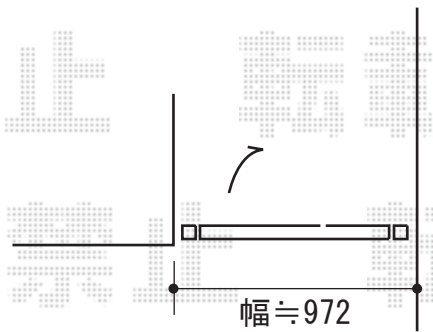

門扉 施工概略図

YKK AP 【01】 シンプレオ門扉1型 横格子 片開き 門柱使用
扉幅 = 700mm
扉高 = 1,000mm
色 : 【未定】
錠 : 【仮】 打掛錠1型
開き : 内開き

YKK AP 【02】 シンプレオ門扉1型 横格子 片開き 門柱使用
扉幅 = 900mm
扉高 = 1,000mm
色 : 【未定】
錠 : 【仮】 打掛錠1型
開き : 外開き

2019-2-582162