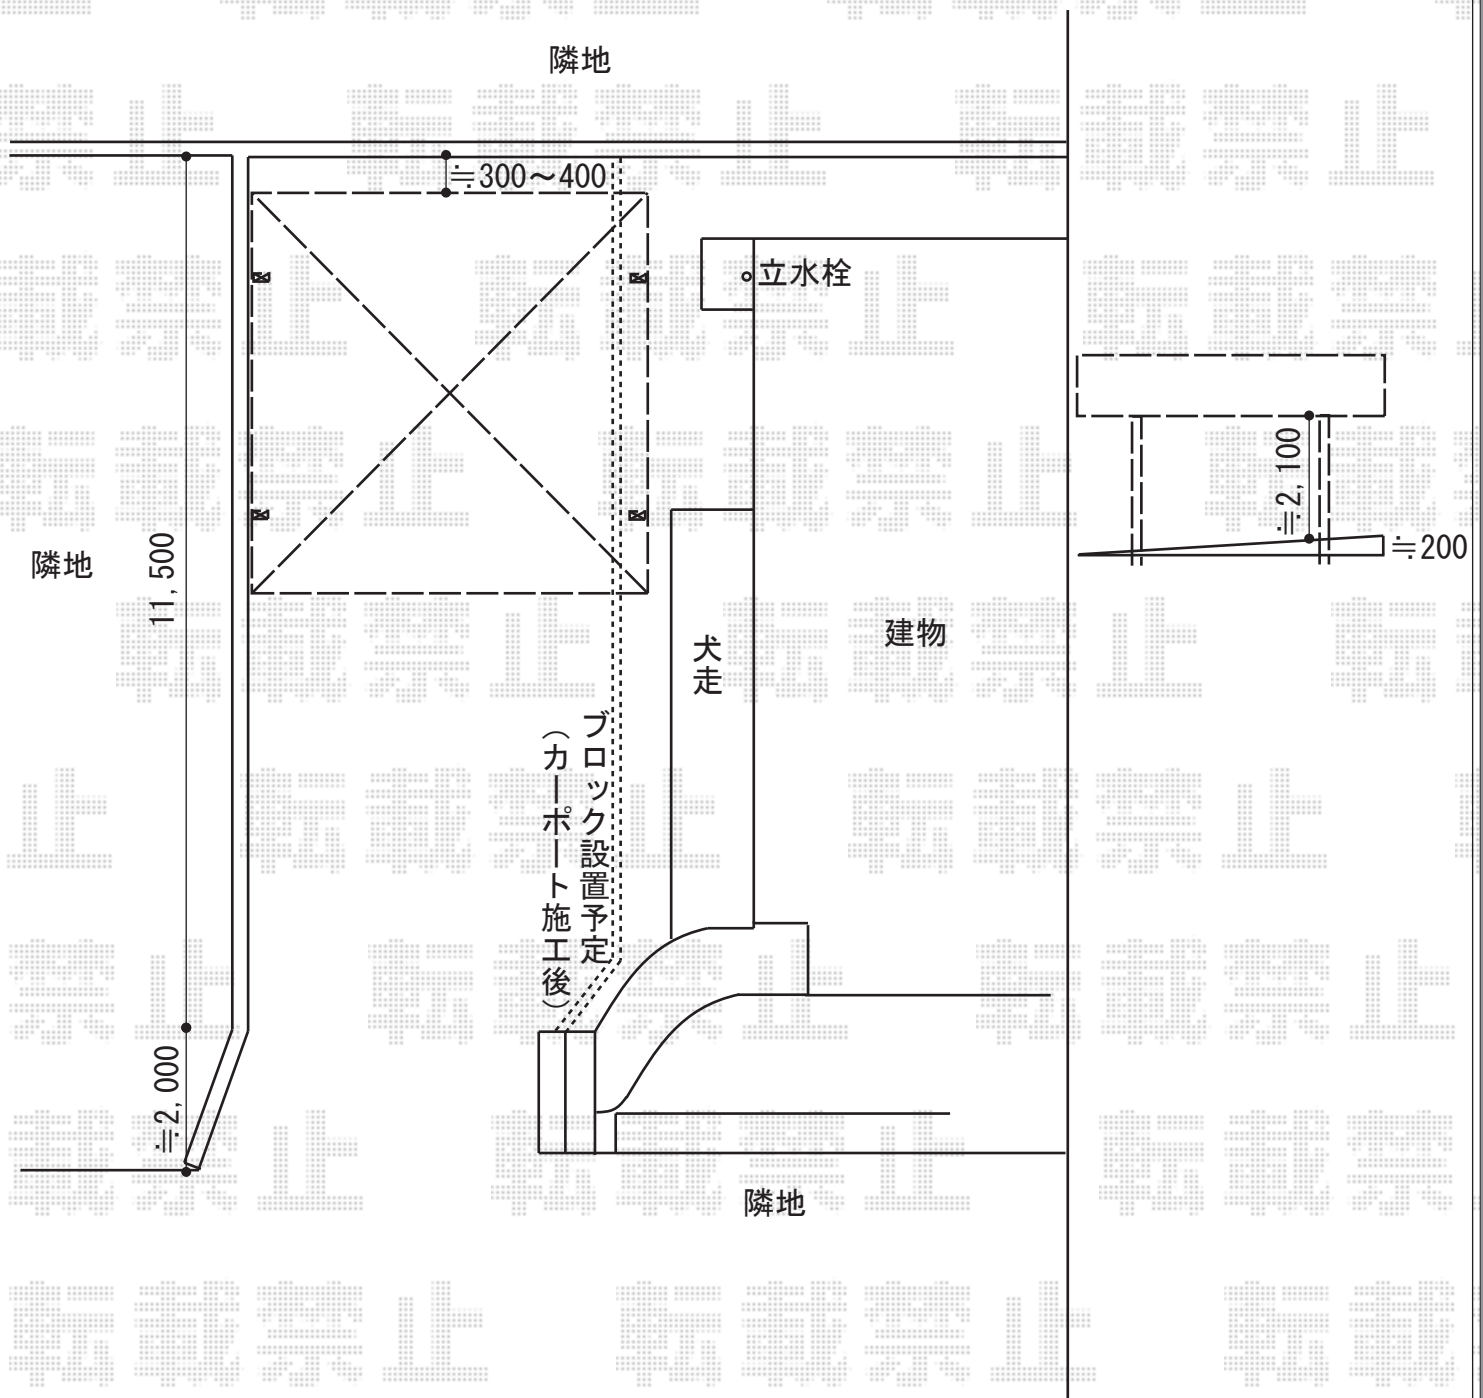

カーポート 施工概略図

YKK AP レイナツインポートグラン 積雪～20cm対応
幅= 5,392mm
奥行= 5,400mm
色： ピュアシルバー
屋根材： 熱線遮断ポリカーボネート(クリアマット)
柱仕様： ハイルフ柱仕様 (有効高 約2,350mm)

2019-2-582210

担当者

木挽