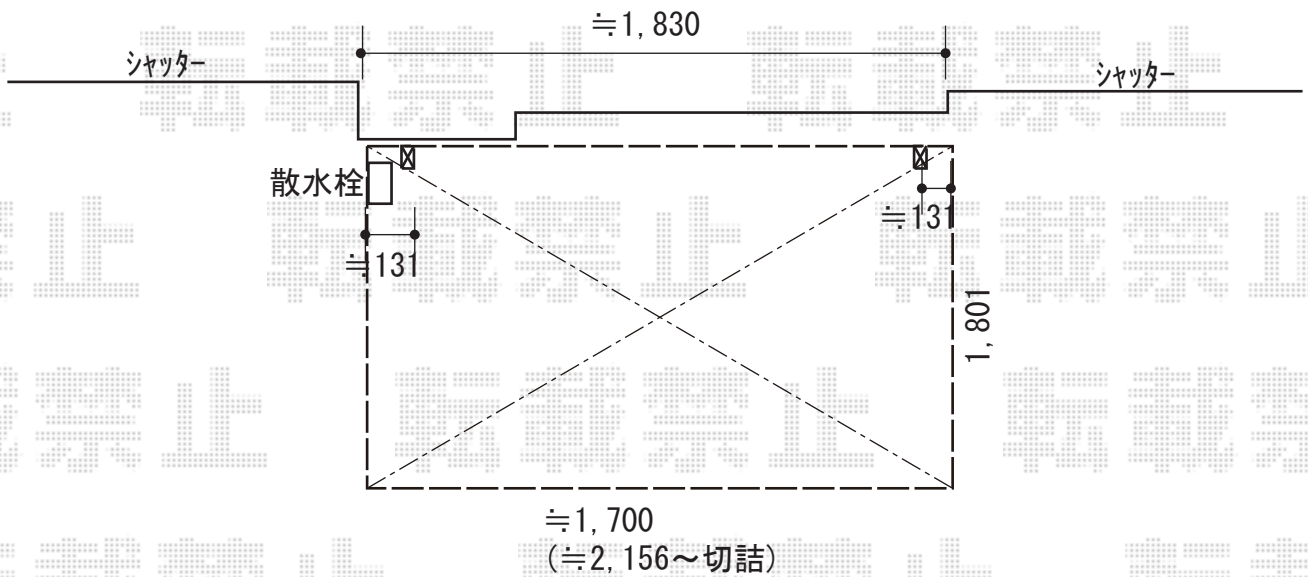

サイクルポート 施工概略図

LIXIL ネスカRミニ (ラウンドスタイル) 積雪~20cm対応
 幅= 1,801mm
 奥行= 2156mm (3台~5台用)
 色: シャイングレー
 屋根材: ポリカーボネート (クリアマット・すりガラス調)
 柱仕様: ロング柱仕様 (有効高 約2,500mm) 仕様

2019-2-582215

担当者 村上 (公)