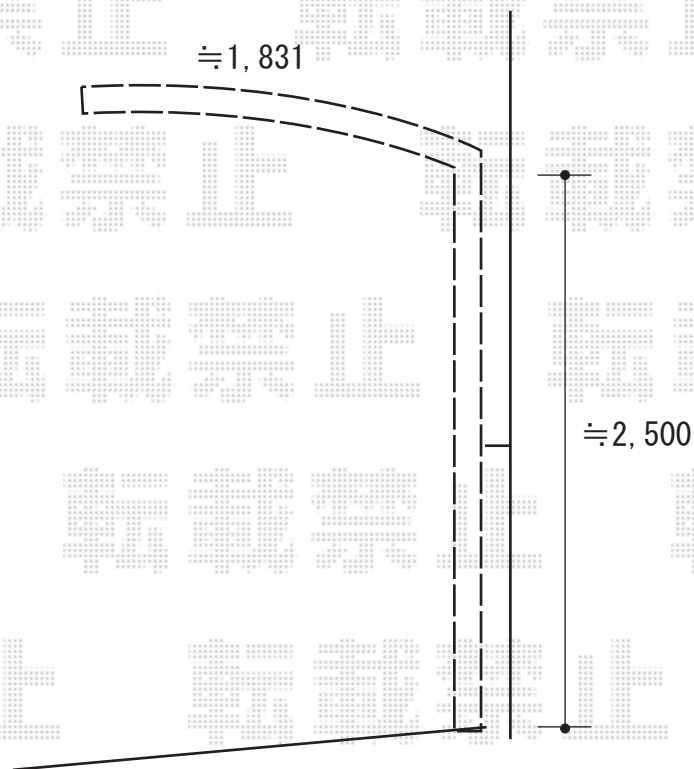

サイクルポート 施工概略図

LIXIL ネスカRミニ (ラウンドスタイル) 積雪~20cm対応
 幅= 1,801mm
 奥行= 2156mm (3台~5台用)
 色: シャイングレー
 屋根材: ポリカーボネート (クリアマット・すりガラス調)
 柱仕様: ロング柱仕様 (有効高 約2,500mm) 仕様

2019-2-582215

担当者 村上 (公)