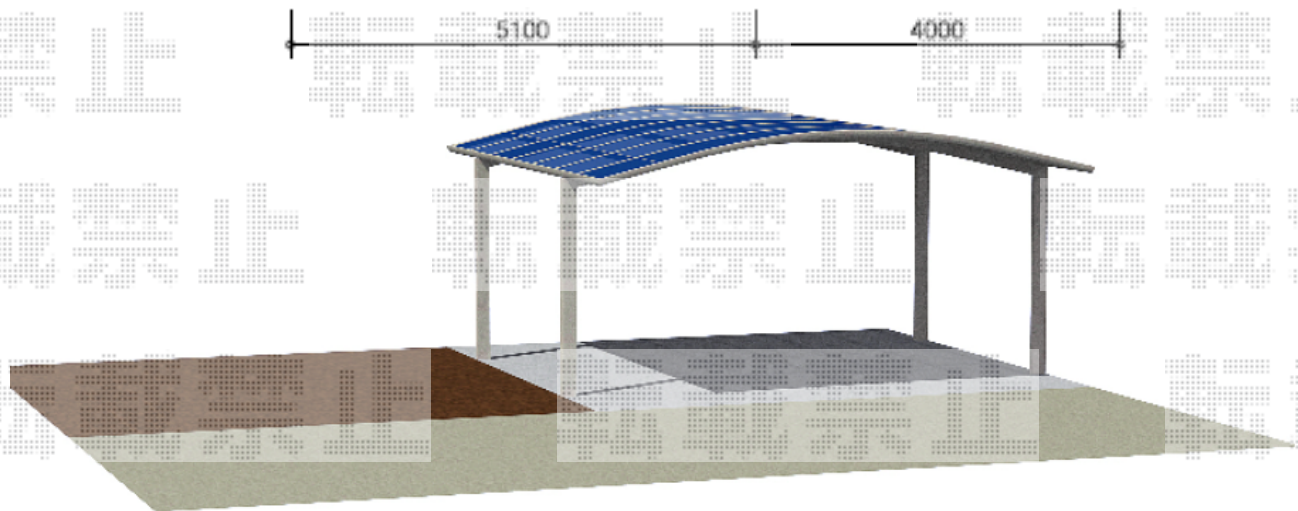

カーポート 施工概略図

YKK AP レイナツインポートグラン 積雪~20cm対応
幅= 5,097mm
奥行= 5,052mm
色： プラチナステン
屋根材： 熱線遮断ポリカーボネート（アースブルーマット調）
柱仕様： 標準柱仕様（有効高 約2,000mm）

2019-2-582246

担当者

新西

エクスショップ

現場状況や作図制限により概略図の内容と多少の違いが生じることがございます。
施工時は、現場優先とさせて頂きたく思いますので、お立会い頂き、最終のご指示のほど、何卒、宜しくお願い致します。
全ての著作権はエクスショップに帰属します。当社とのお取引目的以外の使用・複製・転載は如何なる場合も禁止しております。