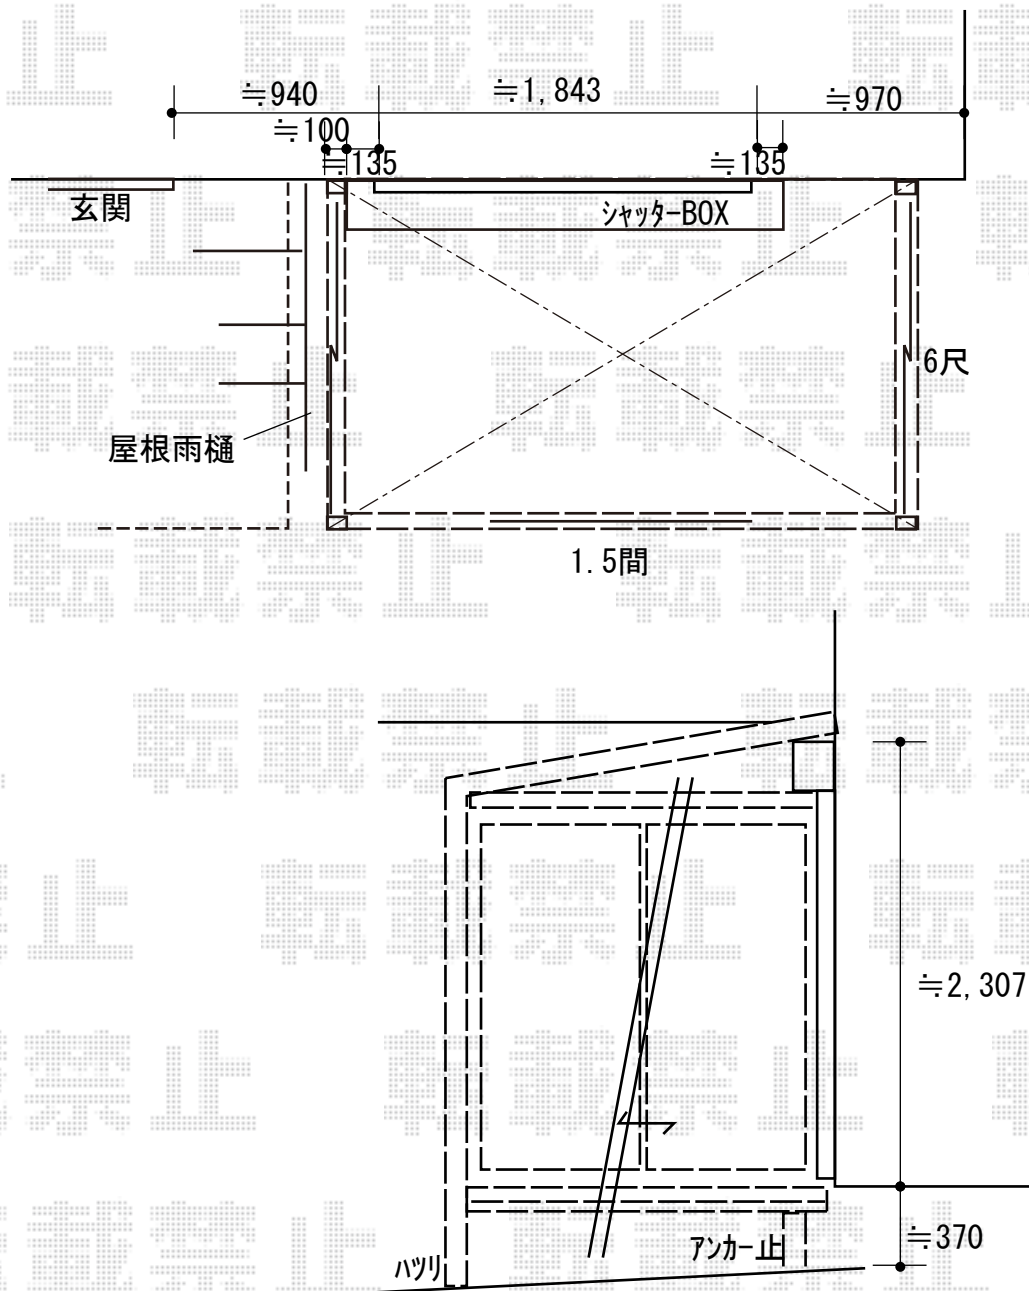

エクステリア工事 施工概略図

LIXIL サニージュ F型 床納まり ランマ無 積雪~20cm対応
 寸法= 間口 関東1.5間 (2,730mm) × 出幅 6尺 (1,785mm)
 正面ユニット: テラス (4枚建) *網戸
 側面ユニット: 【両側】テラス (2枚建) *網戸
 色: オータムブラウン
 屋根材: 熱線吸収アクアポリカーボネート (クリアS)
 床材: 人工木仕様 (クリエラスクA)
 ガラス仕様: ガラス (透明5mm)
 施工方法: 上止め仕様
 追加部材: 垂木取付部品・躯体水切り逃げ部材