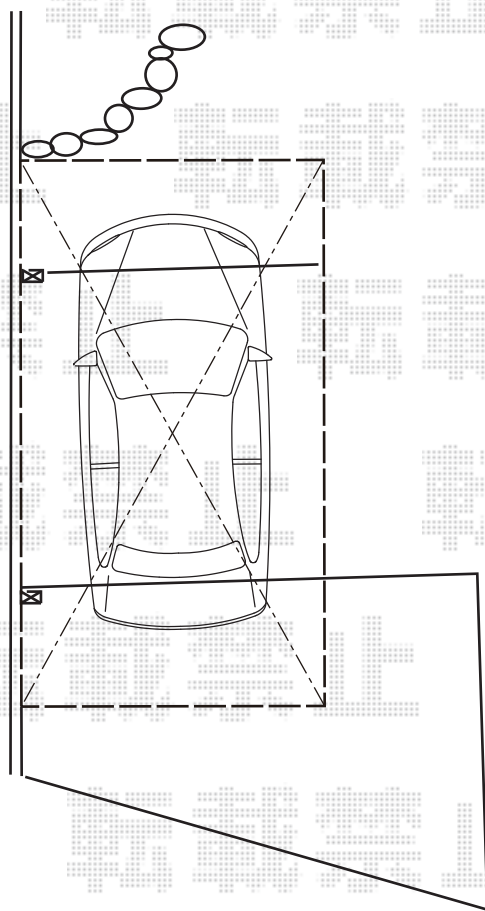

カーポート 施工概略図

LIXIL ネスカR (ラウンドスタイル) 積雪~20cm対応

幅= 2,999mm

奥行= 5,382mm

色: オータムブラウン

屋根材: 熱線吸収ポリカーボネート (クリアマットS・すりガラス調)

柱仕様: ロング柱25仕様 (有効高 約2,500mm)

LIXIL ネスカR 着脱式サポート ロング柱 (H25) 用

色: オータムブラウン

入り数: 2本入り×1セット

2019-2-582274

担当者

木挽