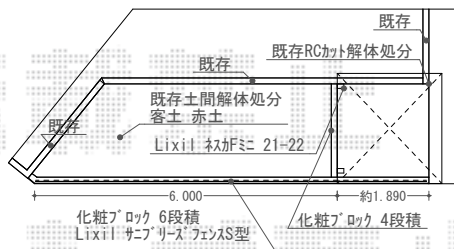

フェンス 施工概略図

LIXIL サニーブリーズフェンスS型 間仕切りタイプ
 本体1枚 (W×H) = T-8(1,000mm×760mm) × 10枚
 柱(主柱) : T-8 × 8本
 柱(端柱) : T-8 × 4本
 部品セット(主柱用) : T-8 × 8セット
 部品セット(端柱用) : T-8 × 4セット
 色 : オータムブラウン

LIXIL ネスカFミニ (フラットスタイル) 積雪~20cm対応
 幅= 2,096mm
 奥行= 2,205mm(3台~5台用)
 色 : シャイングレー
 屋根材 : 熱線吸収ポリカーボネート (クリアマットS・すりガラス調)
 柱仕様 : 標準柱仕様 (有効高 約1,900mm)

LIXIL ネスカFミニ サイドパネル
 奥行サイズ : L : 22用
 高さ= H=500*1段
 色 : シャイングレー
 パネル材 : 熱線吸収ポリカーボネート (クリアマットS・すりガラス調)
 柱仕様 : 標準柱仕様*間柱無し

平面図 S : 1/100