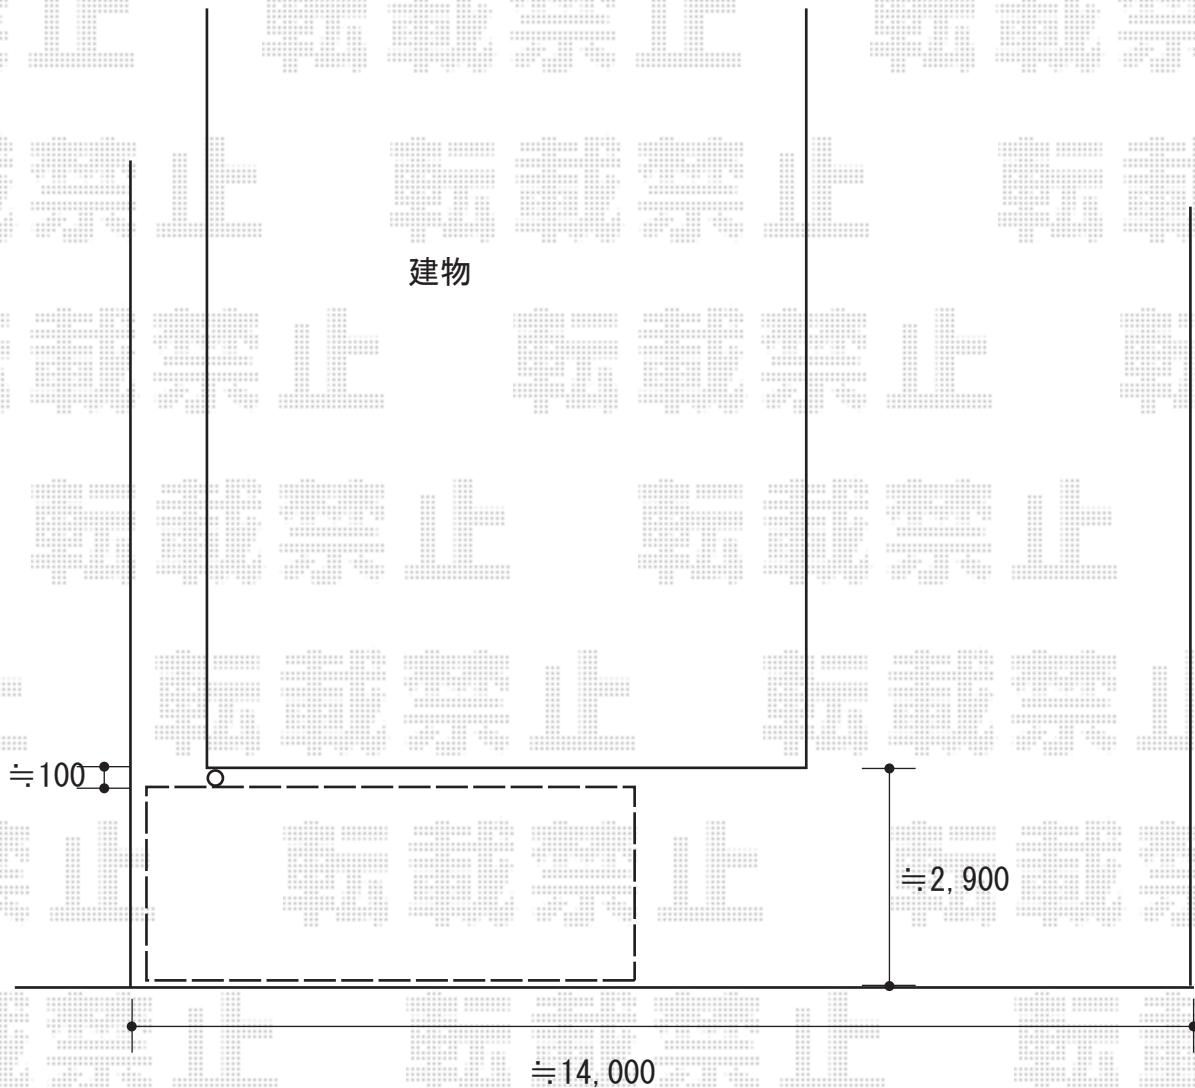

カーポート 施工概略図

YKK AP レイナポートグラン50 延長 積雪50cm対応  
幅= 2,700mm  
奥行= 7,200mm  
色： プラチナステン  
屋根材： ポリカーボネート（トーマイマット）  
柱仕様： 標準柱仕様（有効高 約2,000mm）

YKK AP レイナポートグラン50 延長 積雪50cm対応 着脱式サポート  
色： プラチナステン  
入り数： 3本入り×1セット・1本入り×1セット  
柱仕様： 標準柱仕様

2019-3-582356

担当者

新西