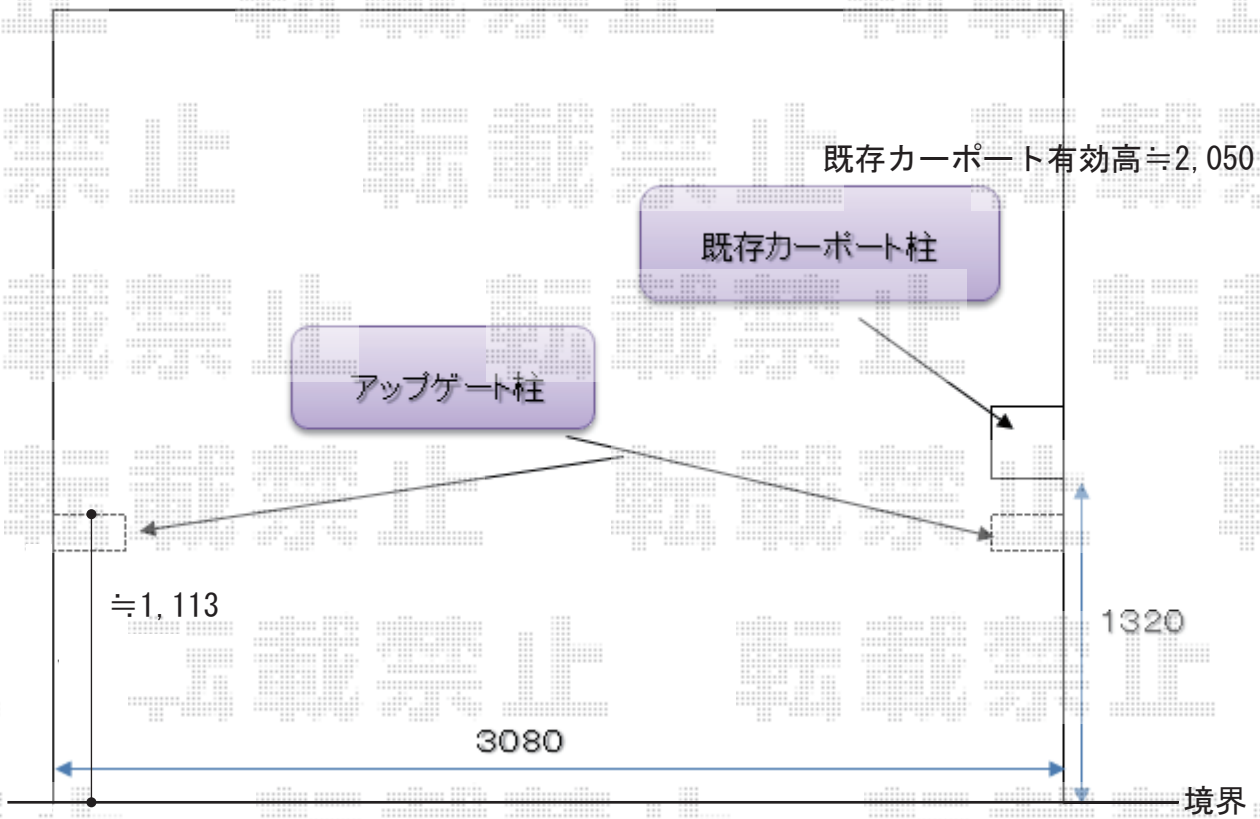

カーゲート 施工概略図

標準タイプ 図は30-10サイズ

カタログ記載
オーバードア寸法図

LIXIL(TOEX) オーバードア S2型 電動式
 本体 (W×H) = (2,950mm × 1,000mm)
 色: オータムブラウン
 柱仕様: 標準柱仕様 (有効通過高1,850mm)
 駆動: 1モーター外観左側駆動/AC100V結線用柱仕様
 リモコン: 標準1個入り

2019-3-582389

担当者