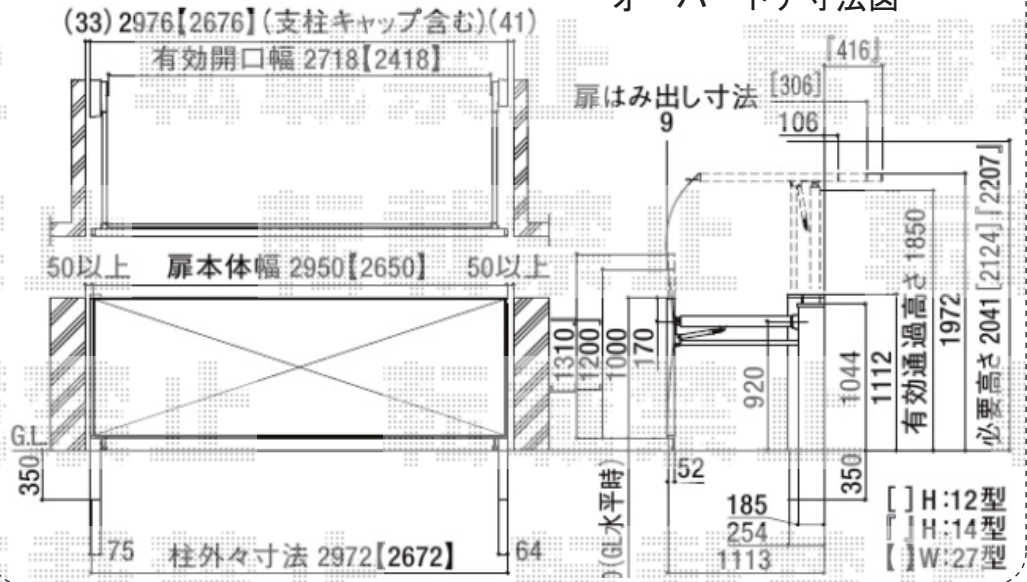

カーゲート 施工概略図

標準タイプ 図は30-10サイズ

カタログ記載
オーバードア寸法図

LIXIL(TOEX) オーバードア S2型 電動式
 本体 (W×H) = (2,950mm × 1,000mm)
 色: オータムブラウン
 柱仕様: 標準柱仕様 (有効通過高1,850mm)
 駆動: 1モーター外観左側駆動/AC100V結線用柱仕様
 リモコン: 標準1個入り

2019-3-582389

担当者