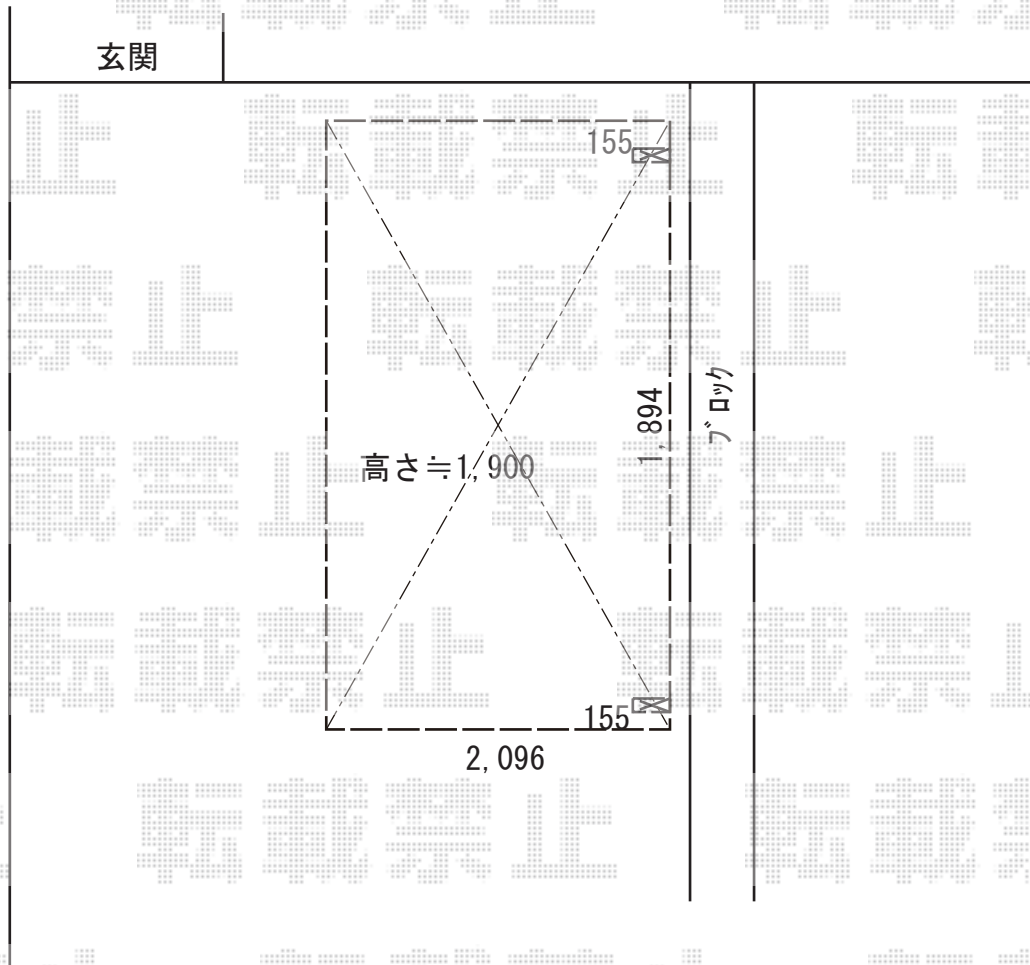

# サイクルポート 施工概略図

LIXIL ネスカFミニ (フラットスタイル) 積雪~20cm対応  
幅= 2,096mm  
奥行= 2,205mm (3台~5台用)  
色: オータムブラウン  
屋根材: 熱線遮断FRP板DRタイプ (ミストグレーS・すりガラス調)  
柱仕様: 標準柱仕様 (有効高 約1,900mm)

2019-3-582438

担当者

村上 (公)