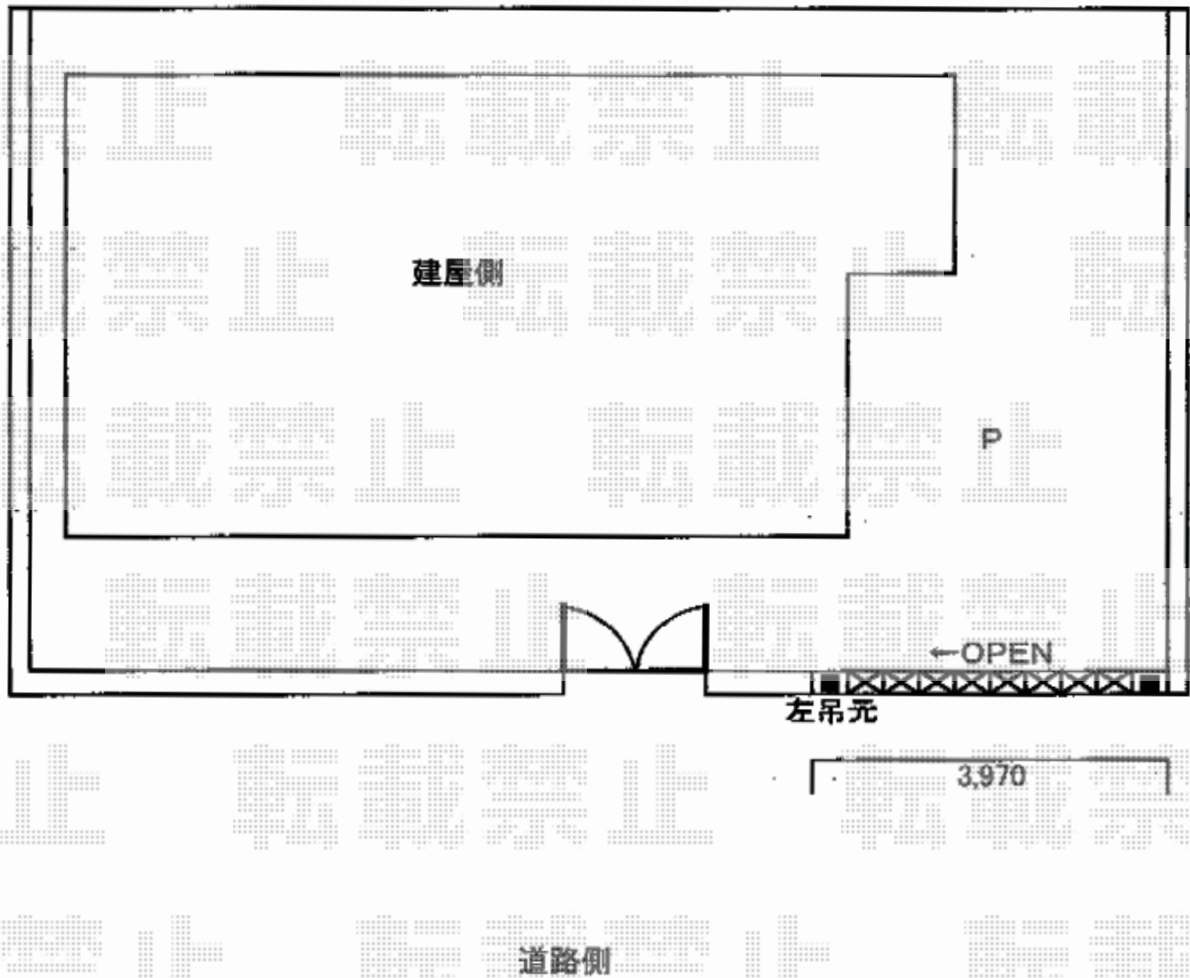

# カーゲート 施工概略図

Value Select トリップゲート SC型 先頭キャスター 片開き 40S  
開口幅= 3,930mm  
全幅= 4,080mm  
たたみ幅= 837.6mm  
高さ= 1,231mm  
色： ダークブロンズ  
キャスター数： 1箇所  
落棒数： 2本

2019-3-582488

担当者

山崎