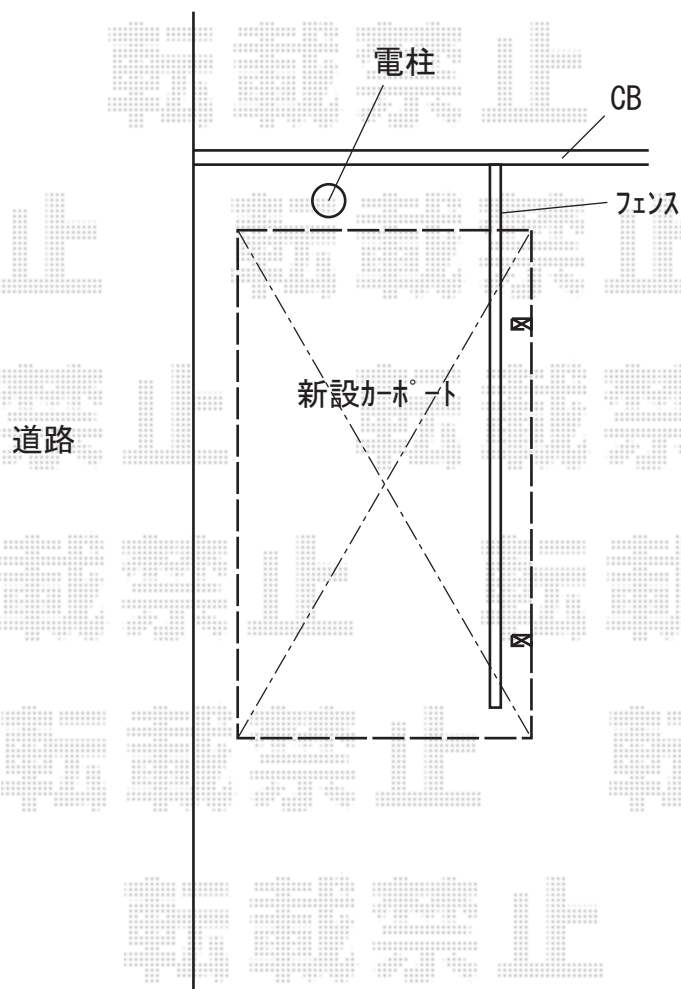

# カーポート 施工概略図

YKK AP レイナポートグラン 積雪～20cm対応  
幅= 3,000mm  
奥行= 5,052mm  
色： プラチナステン  
屋根材： ポリカーボネート（アースブルー）  
柱仕様： 標準柱仕様（有効高 約2,000mm）

2019-3-582498

担当者

木挽