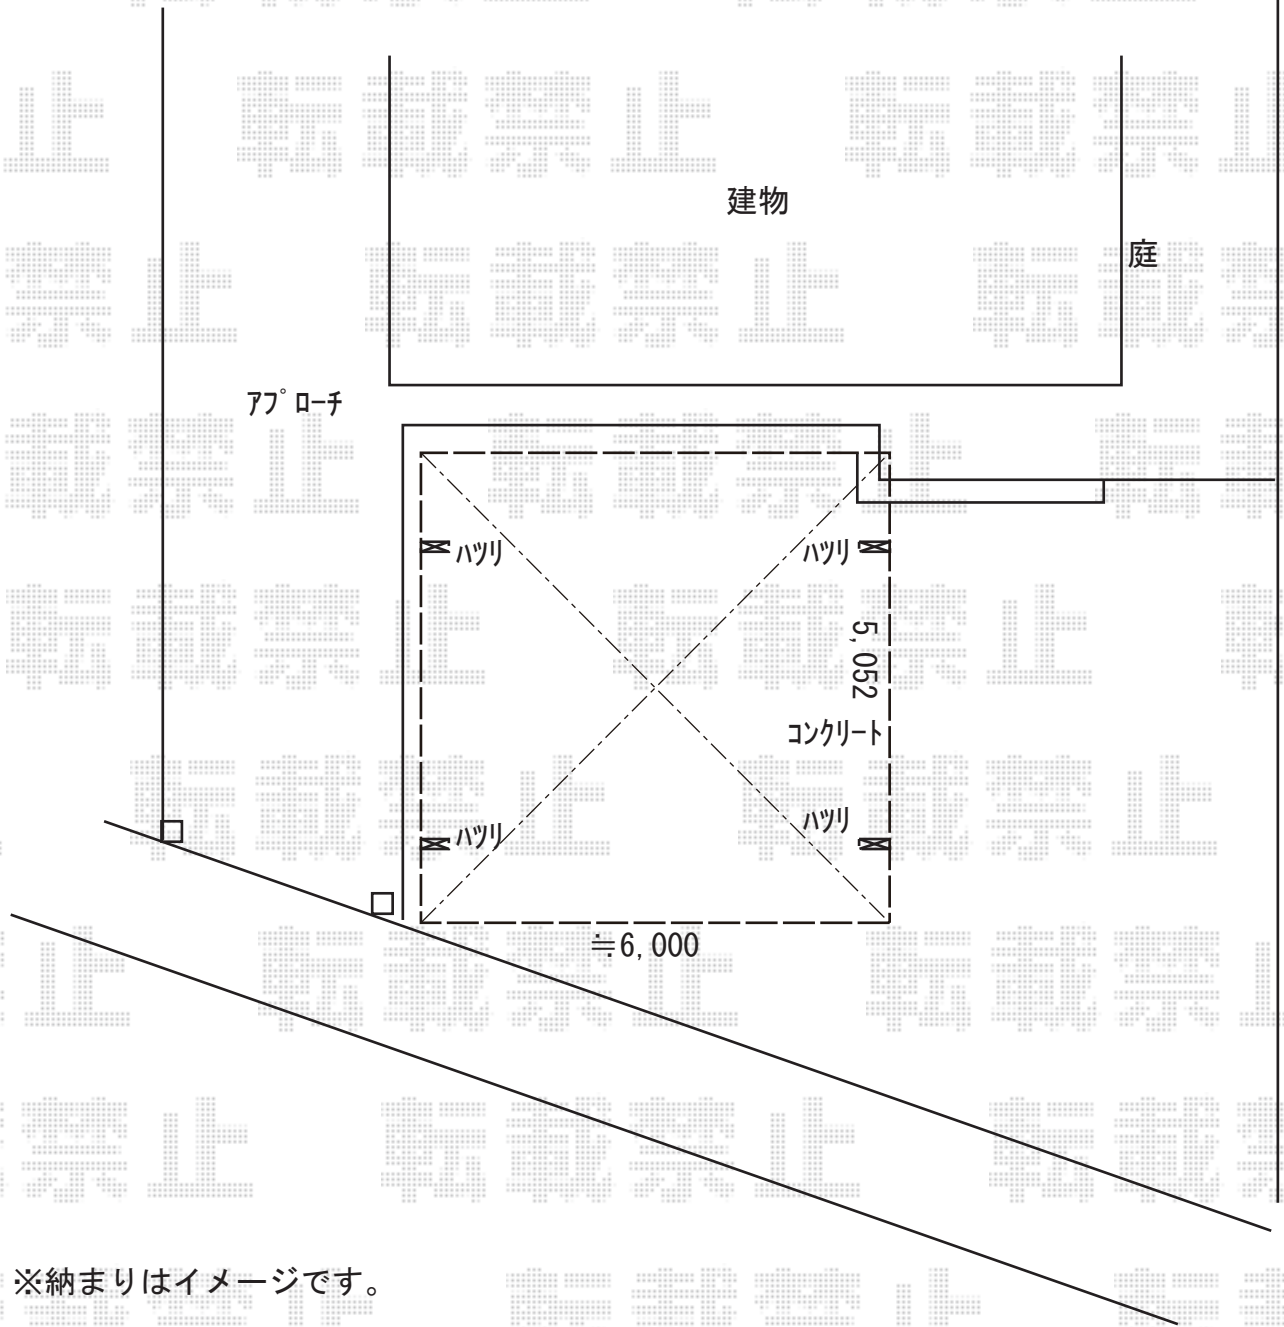

カーポート 施工概略図

YKK AP レイナツインポートグラン 積雪~20cm対応  
幅= 5,983mm  
奥行= 5,052mm  
色： カームブラック  
屋根材： 熱線遮断ポリカーボネート（アースブルーマット調）  
柱仕様： ハイルフ柱仕様（有効高 約2,350mm）

※納まりはイメージです。

2019-3-582552

担当者 村上（公）