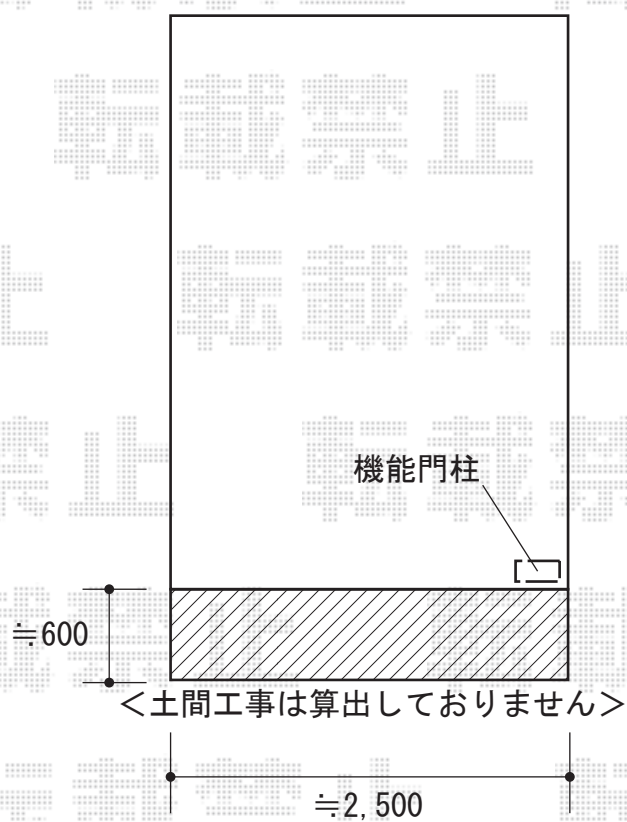

機能門柱 施工概略図

YKK AP シンプレオ ポストユニット 1型

照明なし本体：（色：プラチナステン）

ポスト： T13型(1桁合わせタイプ)上入れ・前出し（色：プラチナステン）

ポスト取付部品： T13型用（色：プラチナステン）

2019-3-582592

担当者

中島