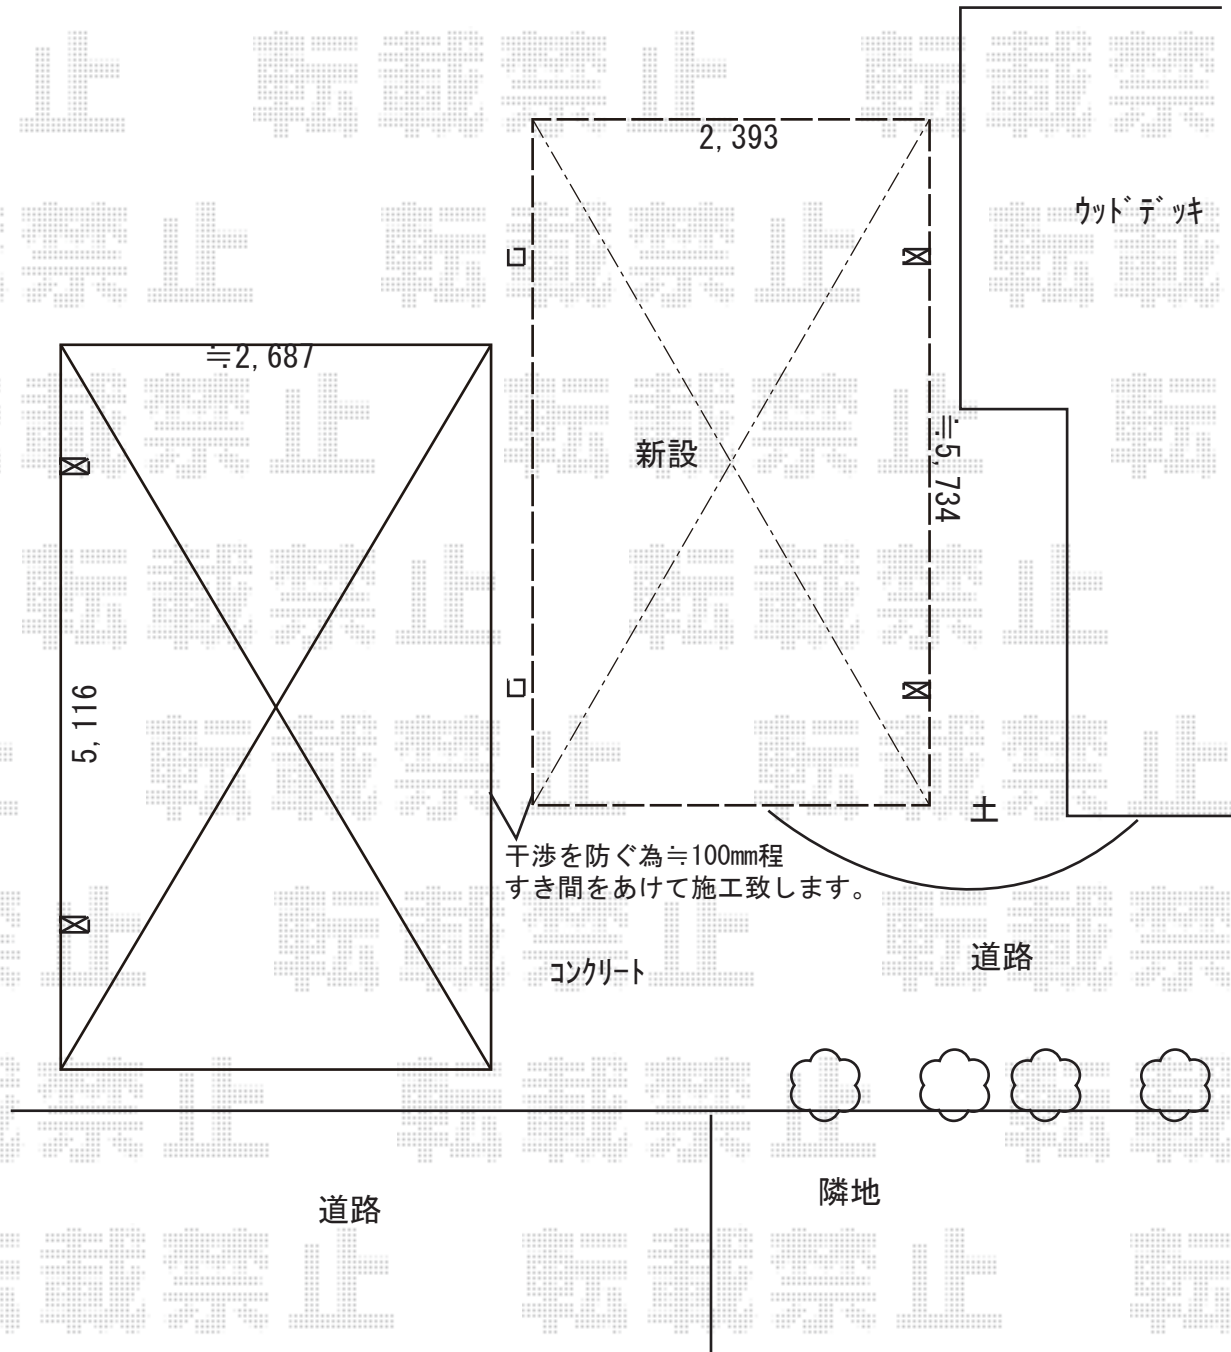

# カーポート 施工概略図

LIXIL ネスカF (フラットスタイル) 積雪~20cm対応

幅= 2,393mm

奥行= 5,028mm

色: シャイングレー

屋根材: ポリカーボネート (クリアブルー)

柱仕様: ロング柱25仕様 (有効高 約2,500mm)

LIXIL ネスカF (フラットスタイル) 着脱式サポート柱 ロング柱 (H25) 用

色: シャイングレー

入り数: 2本入り×1セット

2019-3-582654

担当者

村上 (公)