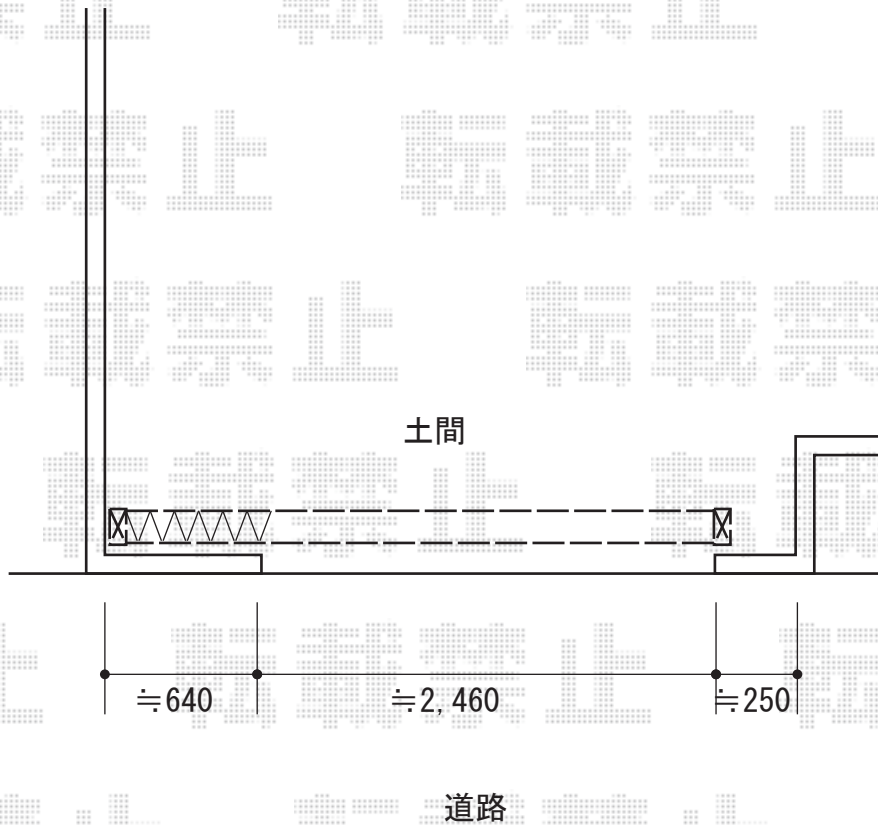

カーゲート 施工概略図

LIXIL (TOEX) アルシャインII HW型Aタイプ ノンレール 片開き*360S
開口幅= 3,422mm
全幅= 3,538mm
たたみ幅= 625mm
高さ= 1,250mm
色： オータムブラウン
キャスター数： 3箇所
落棒数： 3本
吊元柱： 外観左

2019-3-582771

担当者

山崎