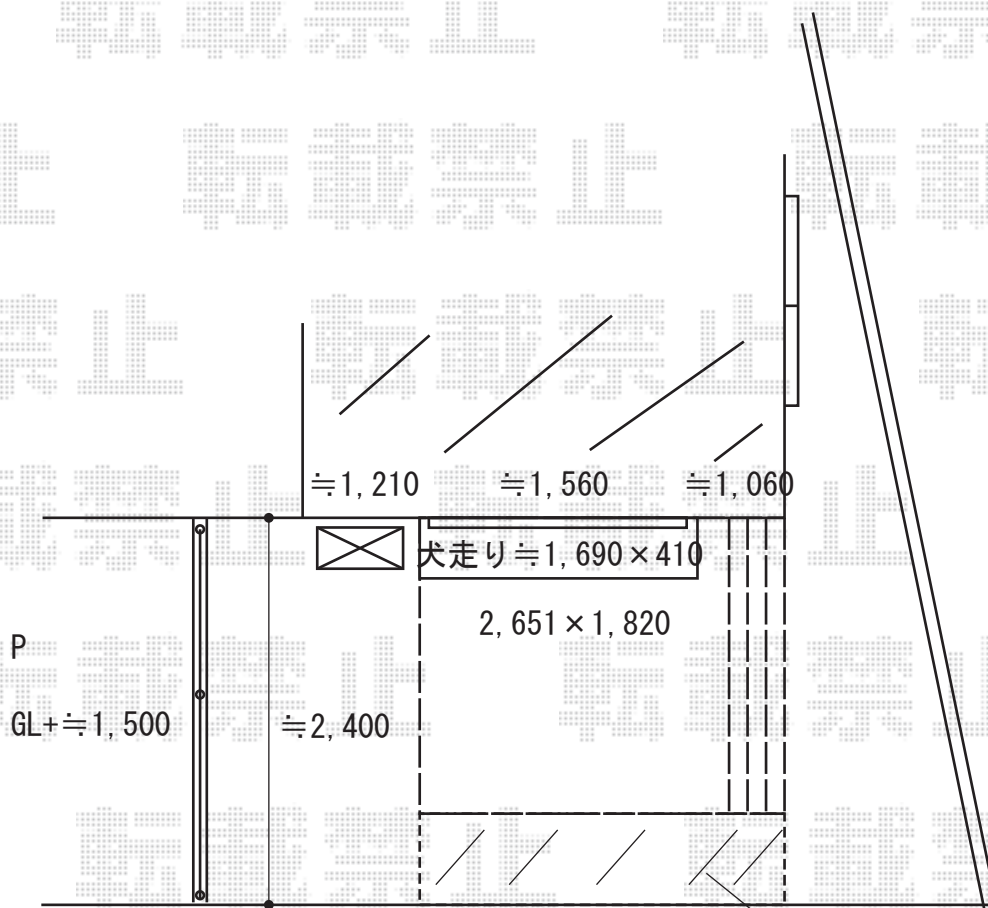

ウッドデッキ 施工概略図

Value Select マージウッドデッキ

間口= 1.5間(2,651mm)

出幅= 6尺(1,820mm)

色： レッドウッド

床板： 縦貼り

幕板： 標準幕板

束柱： Tタイプ(400~550mm) (色： カームブラック)

※デッキ高はサッシ下 \approx -10mmとします。
※デッキ下のみ(出幅はブロックまで)防草シートです。

ここも防草シート

2019-3-582783

担当者

木附