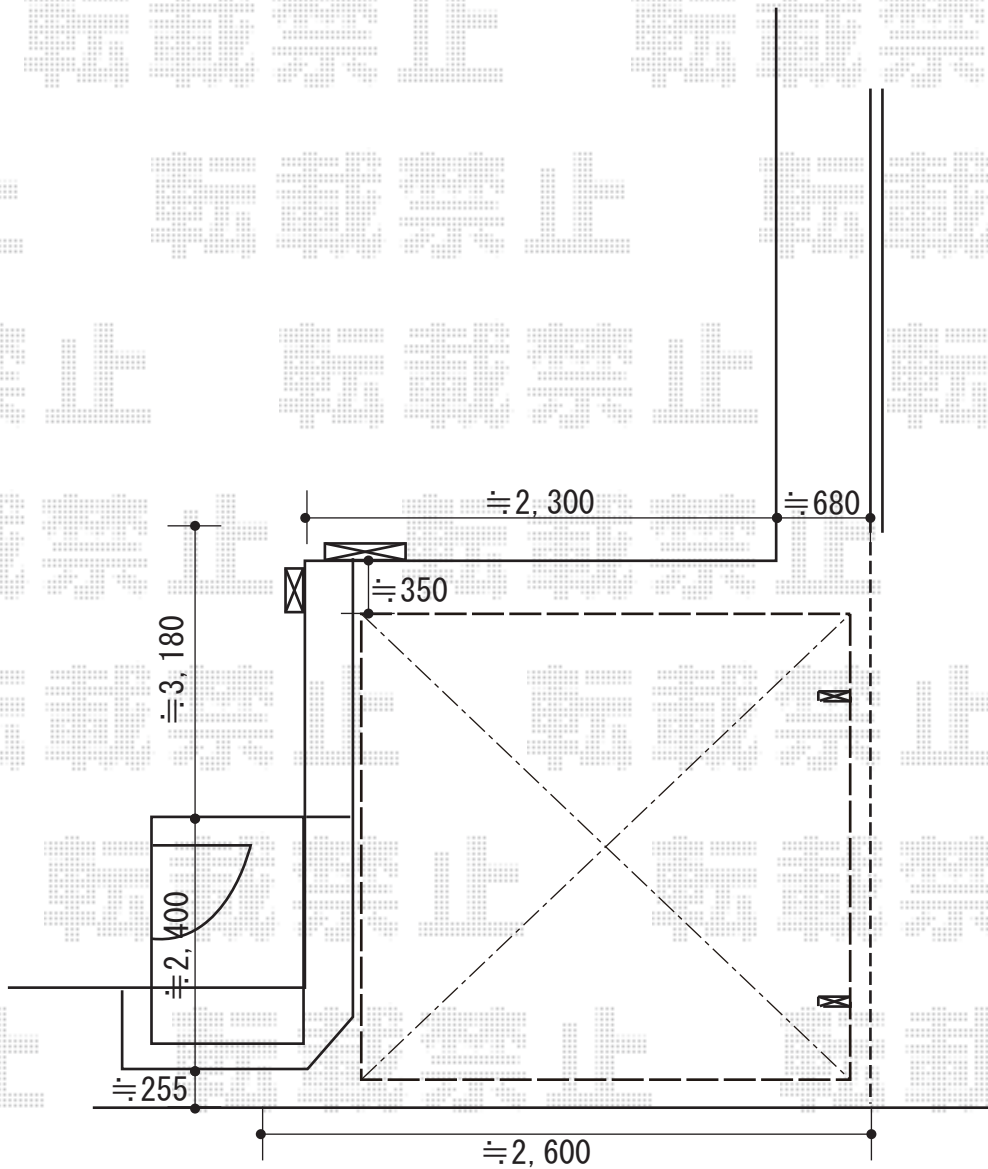

カーポート 施工概略図

YKK AP エフルージュグラン 積雪~20cm対応
幅= 2,423mm
奥行= 5,052mm
色: プラチナステン
屋根材: 熱線遮断ポリカーボネート(クリアマット)
柱仕様: ハイルフ柱仕様(有効高 約2,350mm)

2019-3-582802

担当者

新西