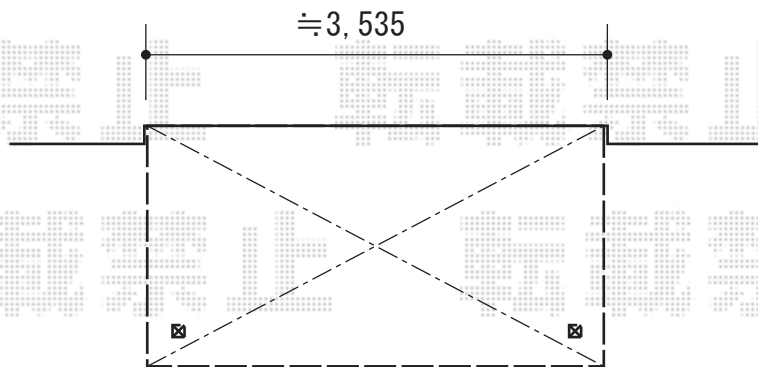

## テラス屋根 施工概略図

YKK AP サザンテラス (パーゴラ仕様) テラスタイプ 単体 積雪~50cm対応  
間口= 関東間2.0間 (柱芯々3,485mm 屋根幅3,690mm)  
出幅= 6尺 (1,770mm)  
色: ショコラウォールナット  
屋根材: 熱線遮断ポリカーボネート (クリアマット調)  
柱仕様: 柱奥行移動タイプ (柱2本) / ロング柱仕様  
施工方法: 上止め仕様

YKK AP 【特注】サザンテラス 天井カーテン  
サイズ: 関東間2.0間 (▲160mm) × 6尺  
色: 生地色 ホワイト/レール ブロンズ  
オプション: 操作用フック (L=1,200)

2019-3-582819

担当者

中島