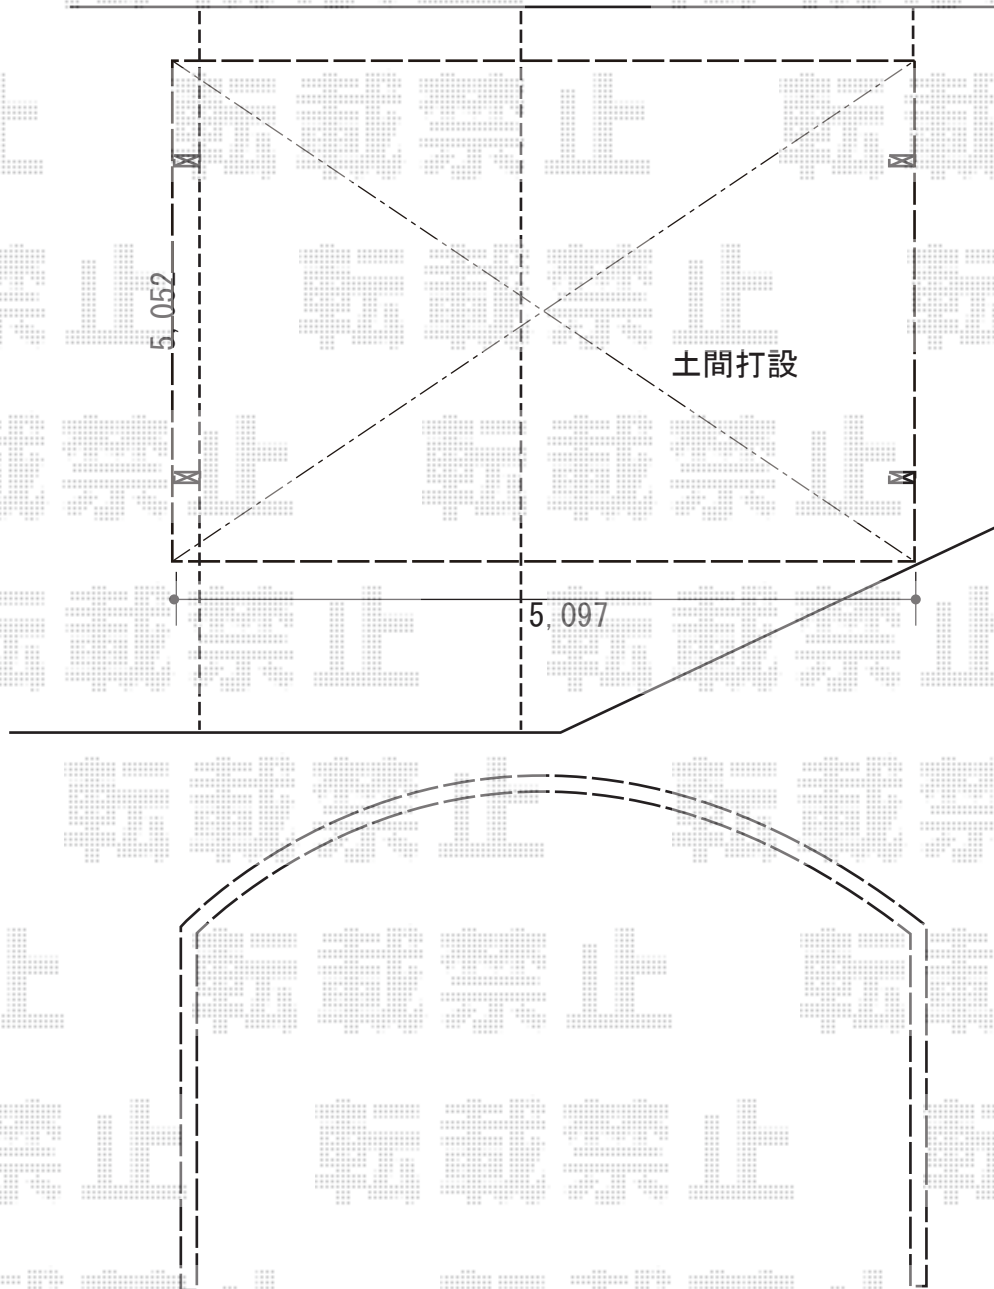

カーポート 施工概略図

YKK AP レイナツインポートグラン 積雪～20cm対応
幅= 5,097mm
奥行= 5,052mm
色： プラチナステン
屋根材： 熱線遮断ポリカーボネート（アースブルーマット調）
柱仕様： ハイルーフ柱仕様（有効高 約2,350mm）

2019-3-582866

担当者

新西