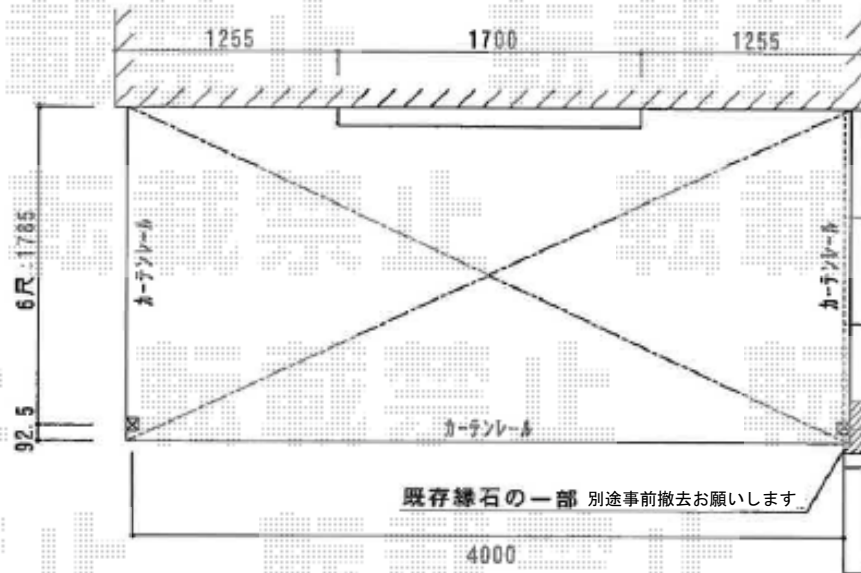

エクステリア工事 施工概略図

正面：高窓パターンの

柱部のインターロックは取外し必要。  
 別途インターロック 復旧されるかご検討中

LIXIL サニージュ F型 床納まり ランマ無 積雪～20cm対応  
 寸法= 間口 メーター4000 (4,000mm) × 出幅 6尺 (1,785mm)  
 正面ユニット： テラス (4枚建) \* 網戸  
 側面ユニット： 【外観左側】 テラス (2枚建) \* 網戸 /  
 【外観右側】 高窓 (2枚建) \* 網戸