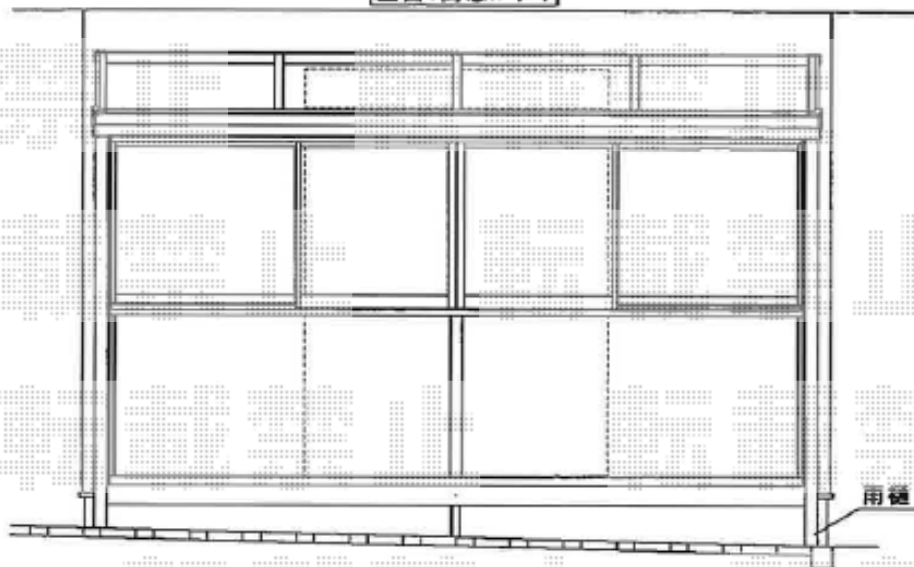

エクステリア工事 施工概略図

正面：高窓パターンの

柱部のインターロックは取外し必要。  
 別途インターロック 復旧されるかご検討中

LIXIL サニージュ F型 床納まり ランマ無 積雪～20cm対応  
 寸法= 間口 メーター4000 (4,000mm) × 出幅 6尺 (1,785mm)  
 正面ユニット： テラス (4枚建) \* 網戸  
 側面ユニット： 【外観左側】 テラス (2枚建) \* 網戸 /  
 【外観右側】 高窓 (2枚建) \* 網戸

色： シャイングレー  
 屋根材： ポリカーボネート (クリアマット・すりガラス調)  
 床材： 塩ビデッキボード (グレー)  
 ガラス仕様： ガラス (透明5mm)  
 施工方法： 上止め仕様  
 オプション： 吊下げ物干しAセット 標準2本入り / カーテンレール  
 追加部材： 躯体水切り逃げ部材

物干しは垂木位置で取付。取付桎なし。

正面：テラス窓パターンの