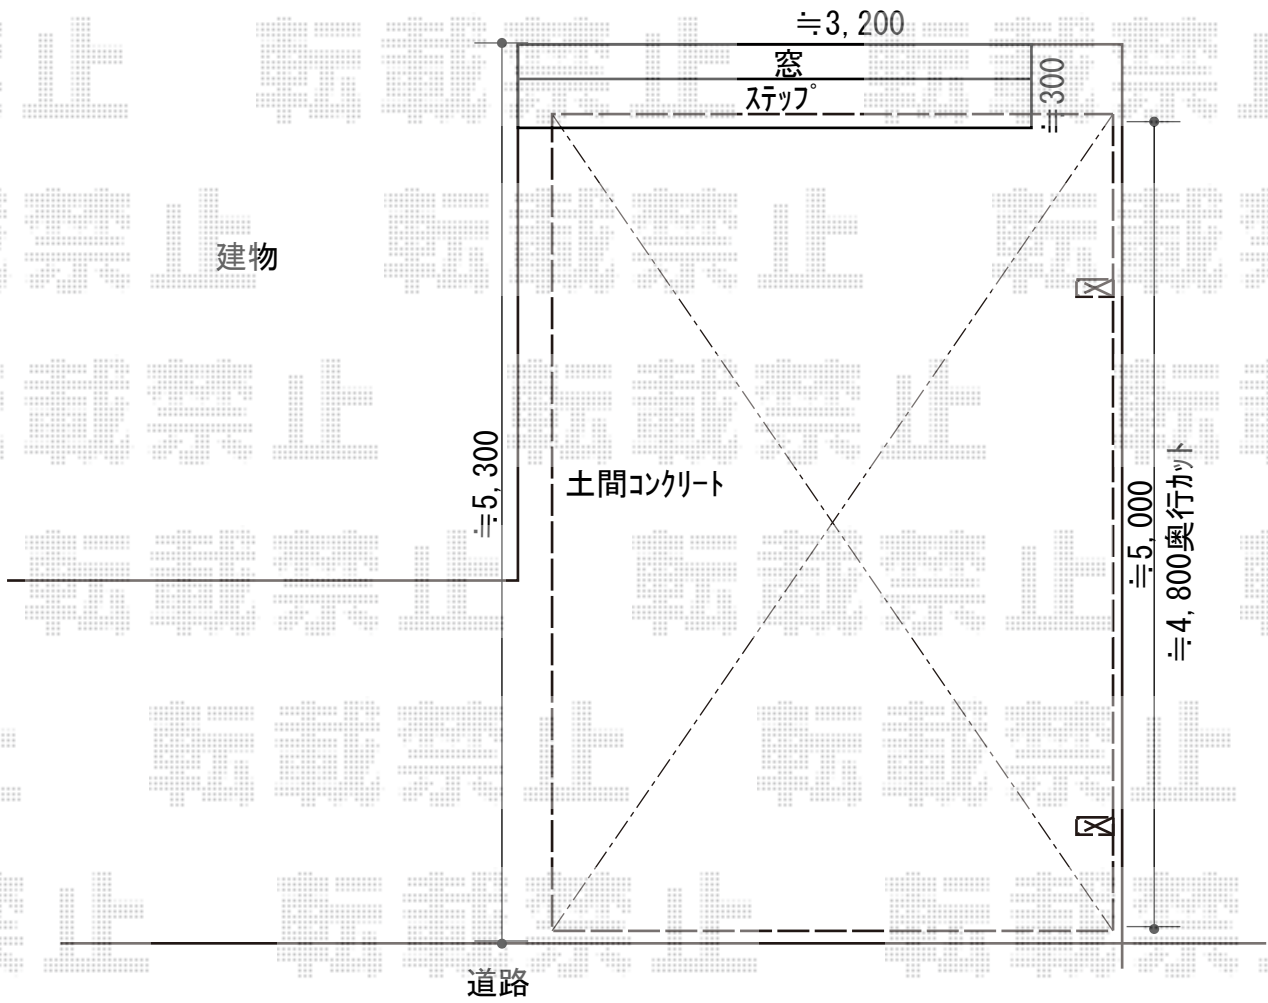

カーポート 施工概略図

YKK AP レイナポートグラン 積雪～20cm対応  
幅= 3,000mm  
奥行= 5,052mm  
色： ピュアシルバー  
屋根材： ポリカーボネート（トーマイマット）  
柱仕様： ハイルフ柱仕様（有効高 約2,350mm）

2019-3-582974

担当者

村上（公）