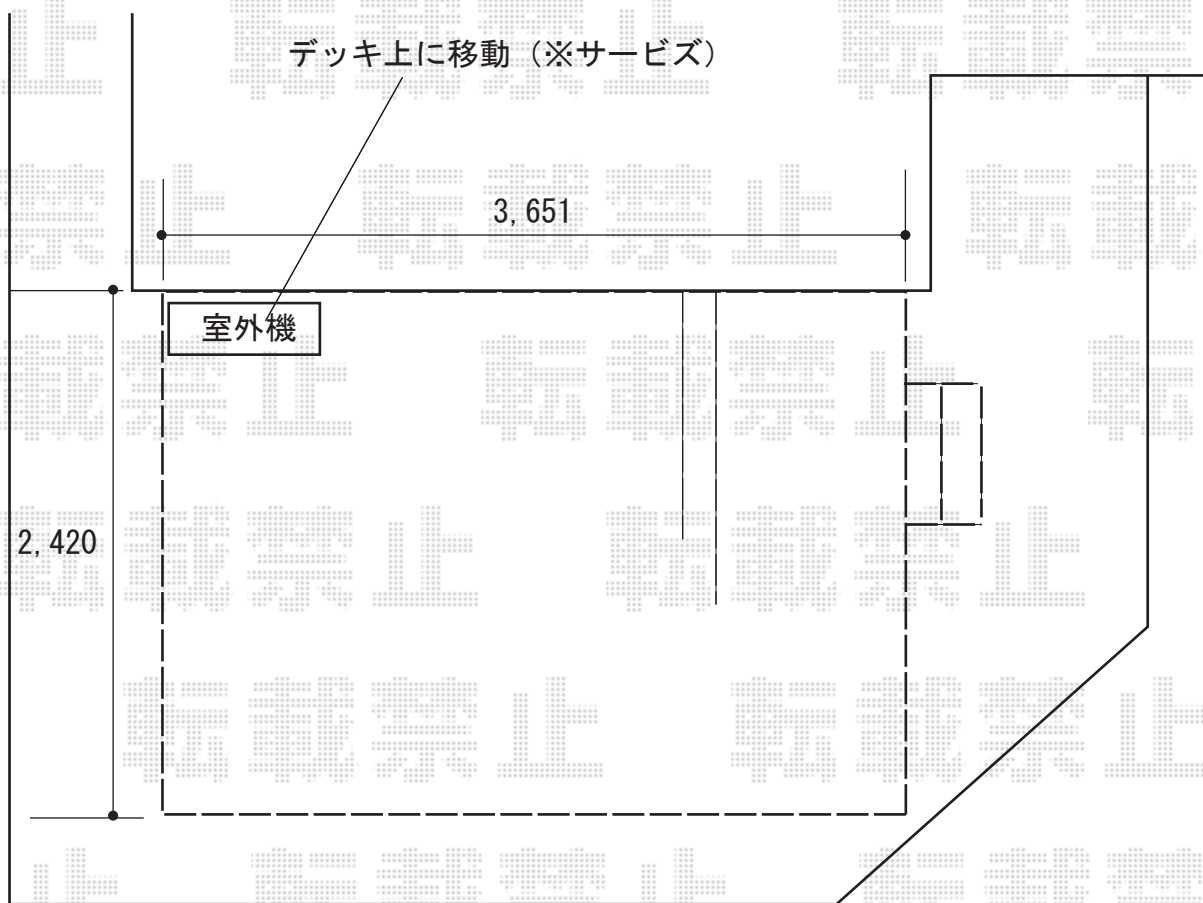

ウッドデッキ 施工概略図

YKK AP リウッドデッキ 200

間口= 2.0間(3,651mm)

出幅= 8尺(2,420mm)

【未定】色： 【未定】

床板： 縦貼り

幕板： 標準幕板

【未定】束柱： Sタイプ(550mm) (色： 【未定】)

YKK AP 独立式リウッドステップ2型×1セット

【未定】色： 【未定】/束柱色： 【未定】

※ステップ設置位置はご指示下さい

2019-3-582984

担当者

木附