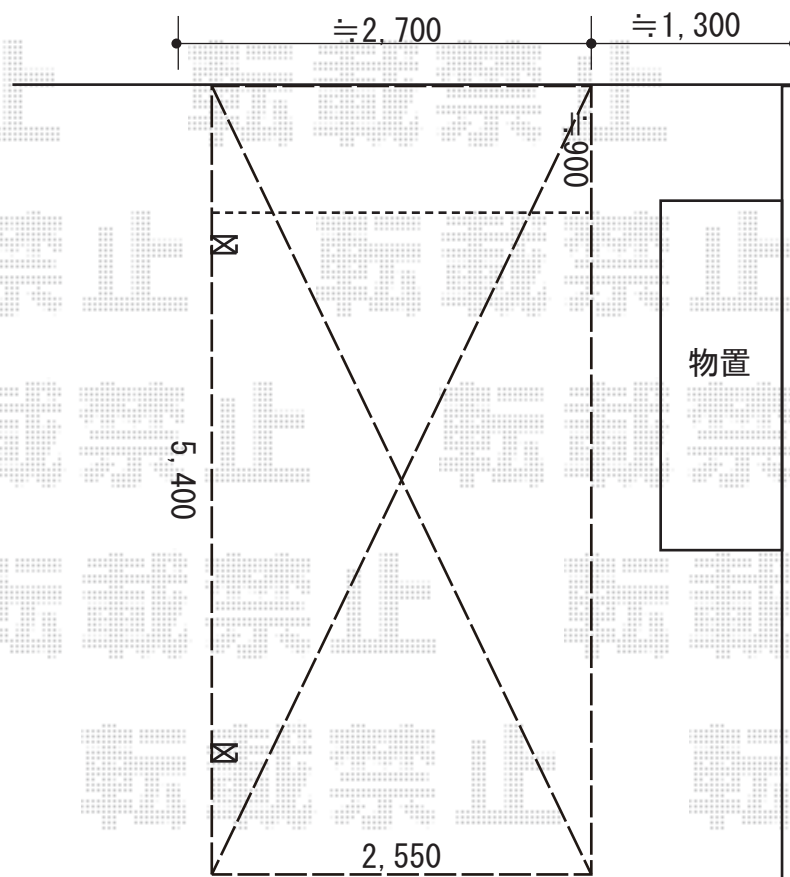

# カーポート 施工概略図

YKK AP レイナポートグラン 積雪～20cm対応  
幅= 2,550mm  
奥行= 5,400mm  
色： ピュアシルバー  
屋根材： 熱線遮断ポリカーボネート（アースブルーマット調）  
柱仕様： 標準柱仕様（有効高 約2,000mm）

2019-3-582998

担当者

伊野