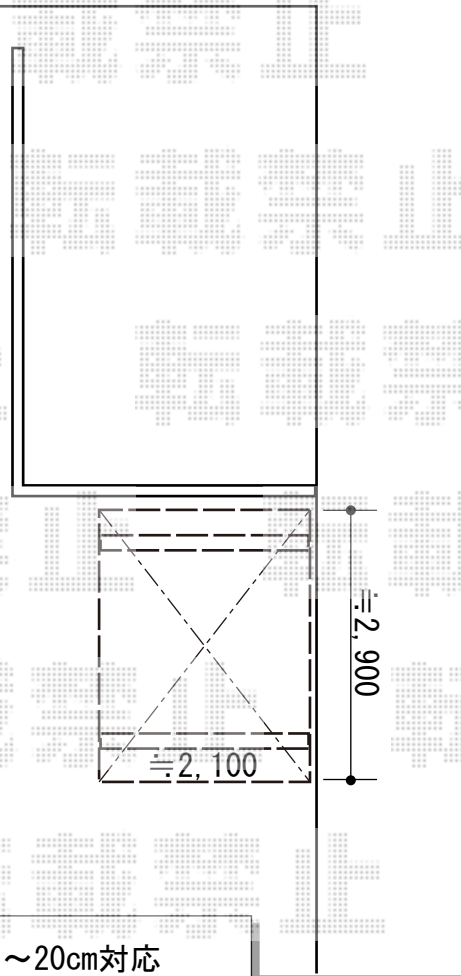

サイクルポート 施工概略図

LIXIL ネスカRミニ (ラウンドスタイル) 積雪~20cm対応
幅= 2,101mm
奥行= 2,862mm(4台~7台用)
色: シャイングレー
屋根材: ポリカーボネート (クリアマット・すりガラス調)
柱仕様: 標準柱仕様 (有効高 約1,900mm)

2019-3-583037

担当者

木挽