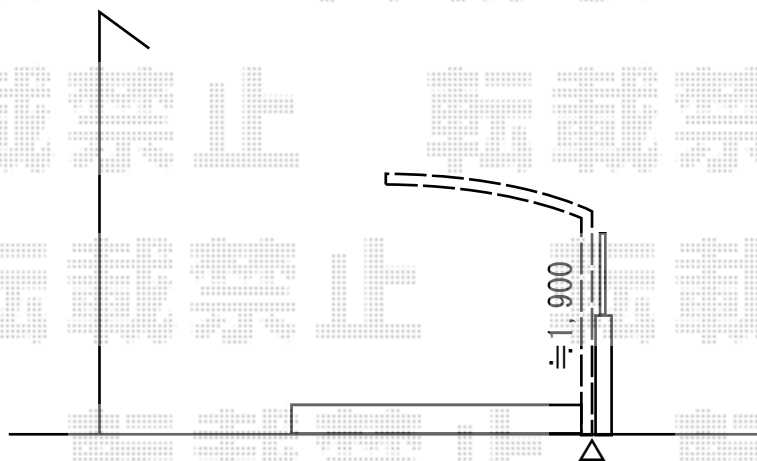

サイクルポート 施工概略図

LIXIL ネスカRミニ (ラウンドスタイル) 積雪~20cm対応
幅= 2,101mm
奥行= 2,862mm(4台~7台用)
色: シャイングレー
屋根材: ポリカーボネート (クリアマット・すりガラス調)
柱仕様: 標準柱仕様 (有効高 約1,900mm)

2019-3-583037

担当者

木挽