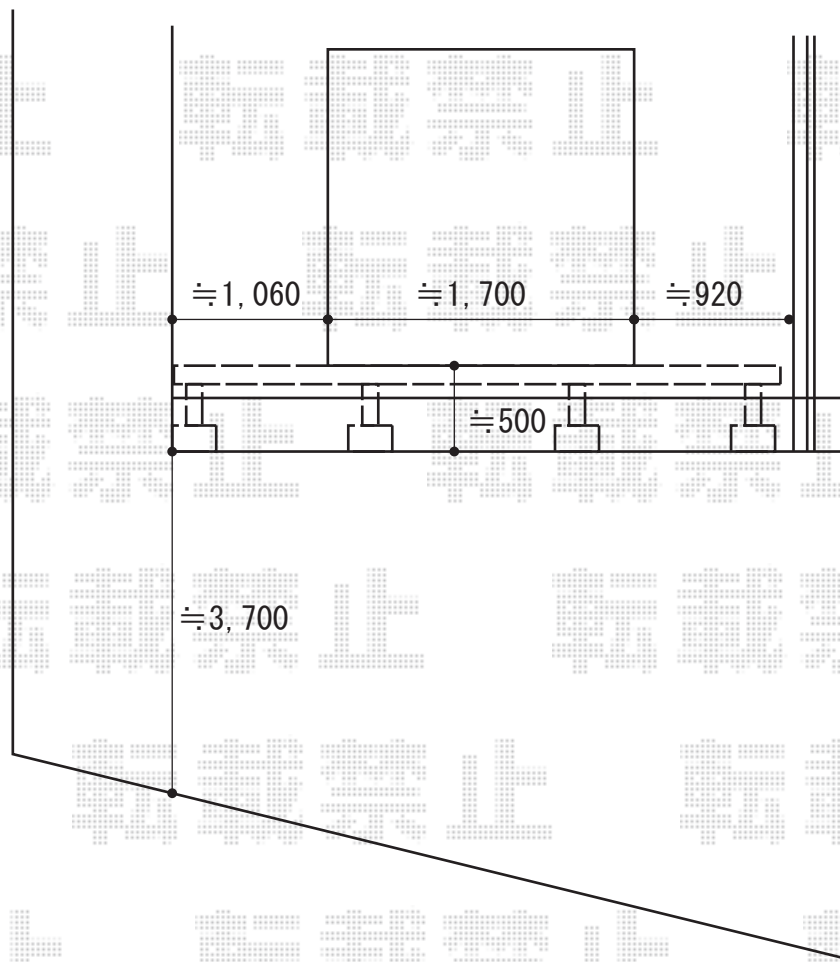

ウッドデッキ 施工概略図

YKK AP リウッドデッキ 200
間口= 2.0間(3,651mm)
出幅= 6尺(1,820mm)
色： レッドブラウン
床板： 縦貼り
幕板： 標準幕板
束柱： Sタイプ(550mm) (色： カームブラック)

2019-3-583047

担当者

木附