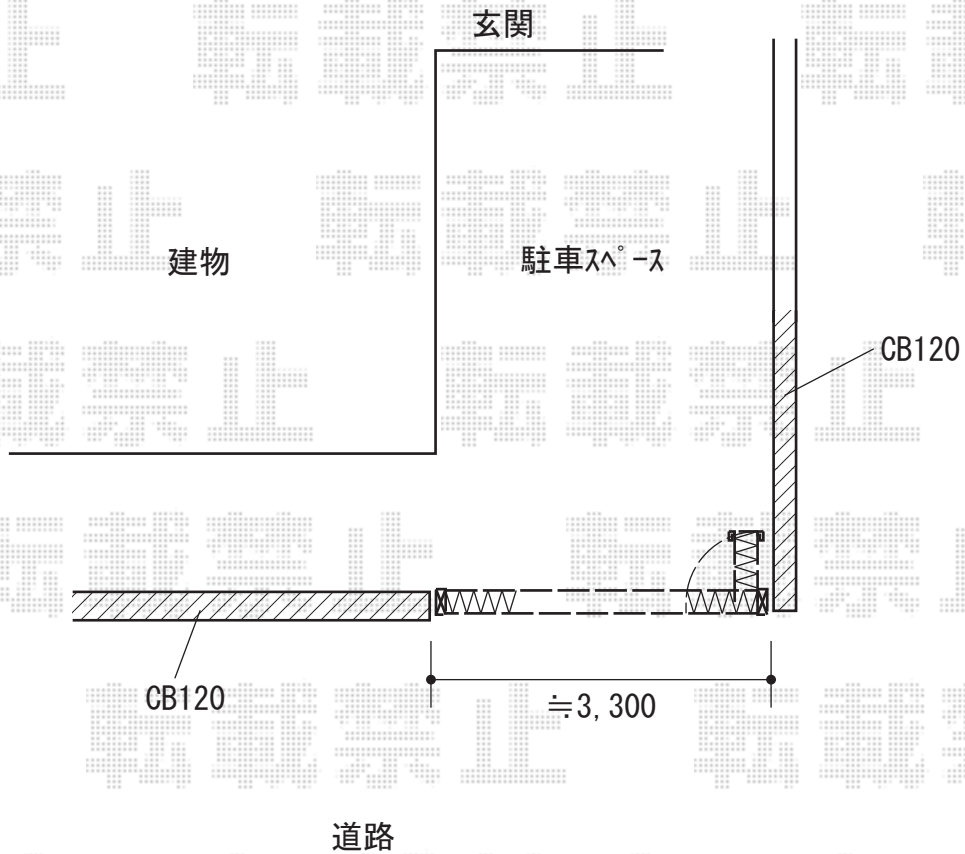

カーゲート 施工概略図

三協アルミ エアリーナII ノンキャスト 片開きタイプ 34S
開口幅= 3,331mm
全幅= 3,471mm
たたみ幅= 609mm
高さ= 1,231mm
色： ダークブロンズ
キャスター数： 0箇所
落棒数： 2本
オプション： ノンキャストタイプ用先頭キャスター H12 形材仕様

2019-3-583096

担当者

山崎