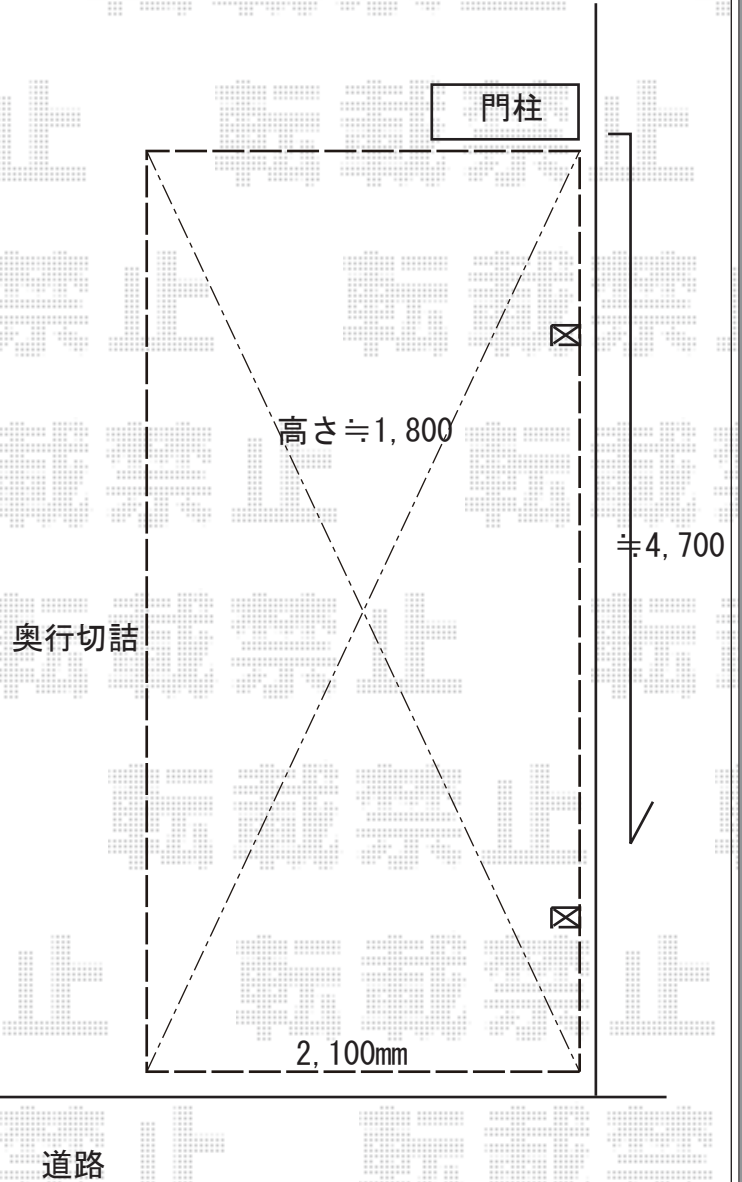

サイクルポート 施工概略図

YKK AP レイナポートグランミニ 積雪~20cm対応
幅= 2,100mm
奥行= 5,052mm(8台用)
色： ホワイト
屋根材： 熱線遮断ポリカーボネート(クリアマット)
柱仕様： 標準柱仕様(有効高 1,814mm)

2019-3-583115

担当者

伊野