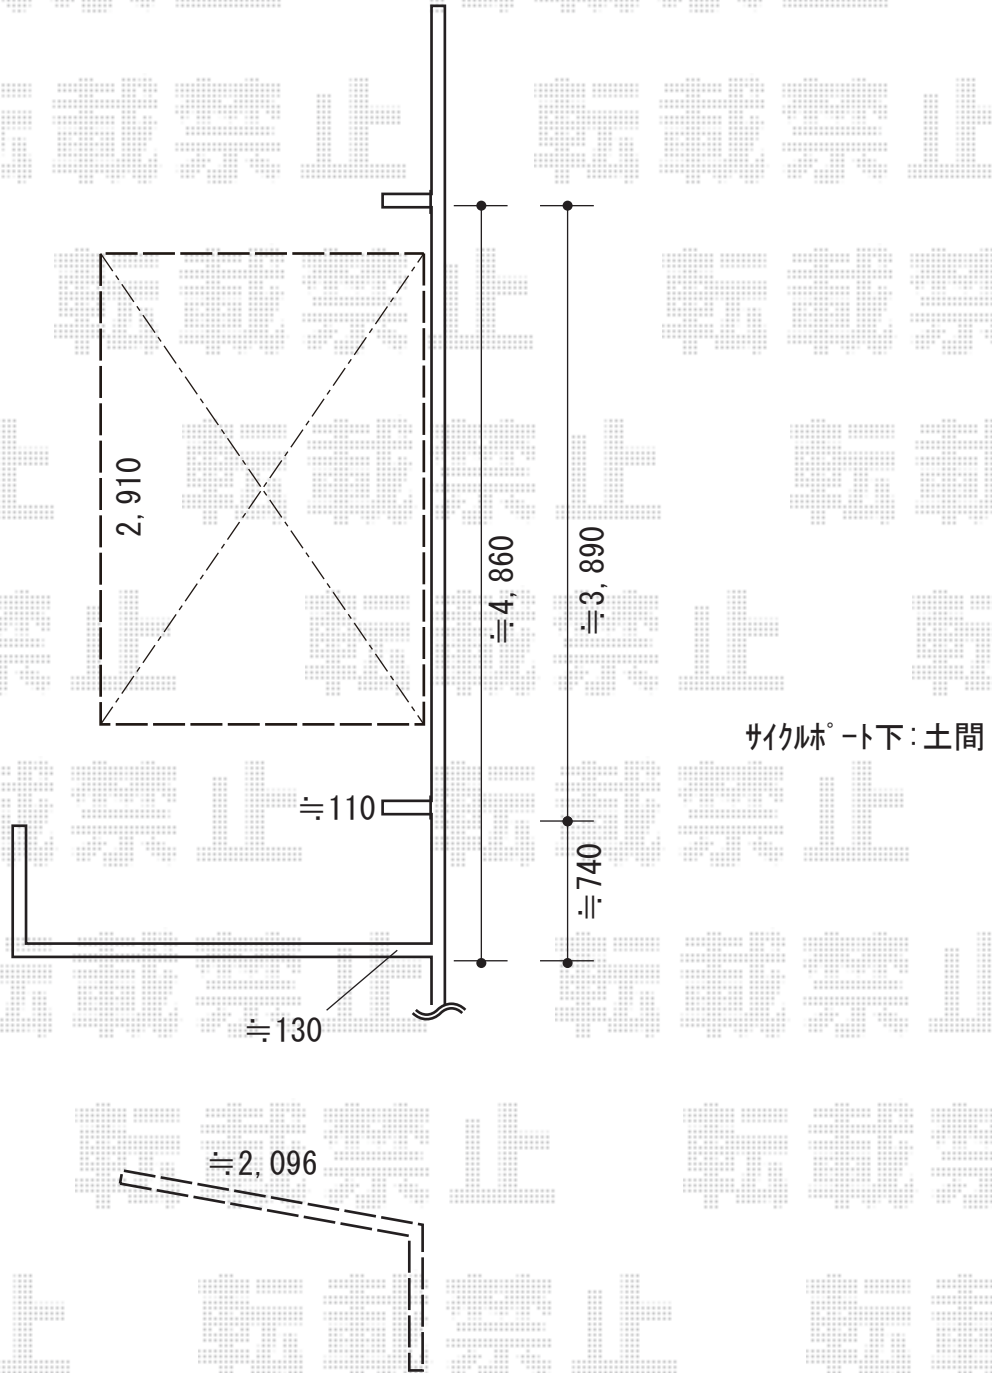

サイクルポート 施工概略図

LIXIL ネスカFミニ (フラットスタイル) 積雪~20cm対応
幅= 2,096mm 奥行= 2911mm(4台~7台用)
色: オータムブラウン
屋根材: ポリカーボネート (色: クリアブラウン)
柱仕様: 標準柱仕様 (有効高 約1,900mm)
着脱式サポート 2本入 標準柱(H19用)×1セット

2019-3-583129

担当者

新西