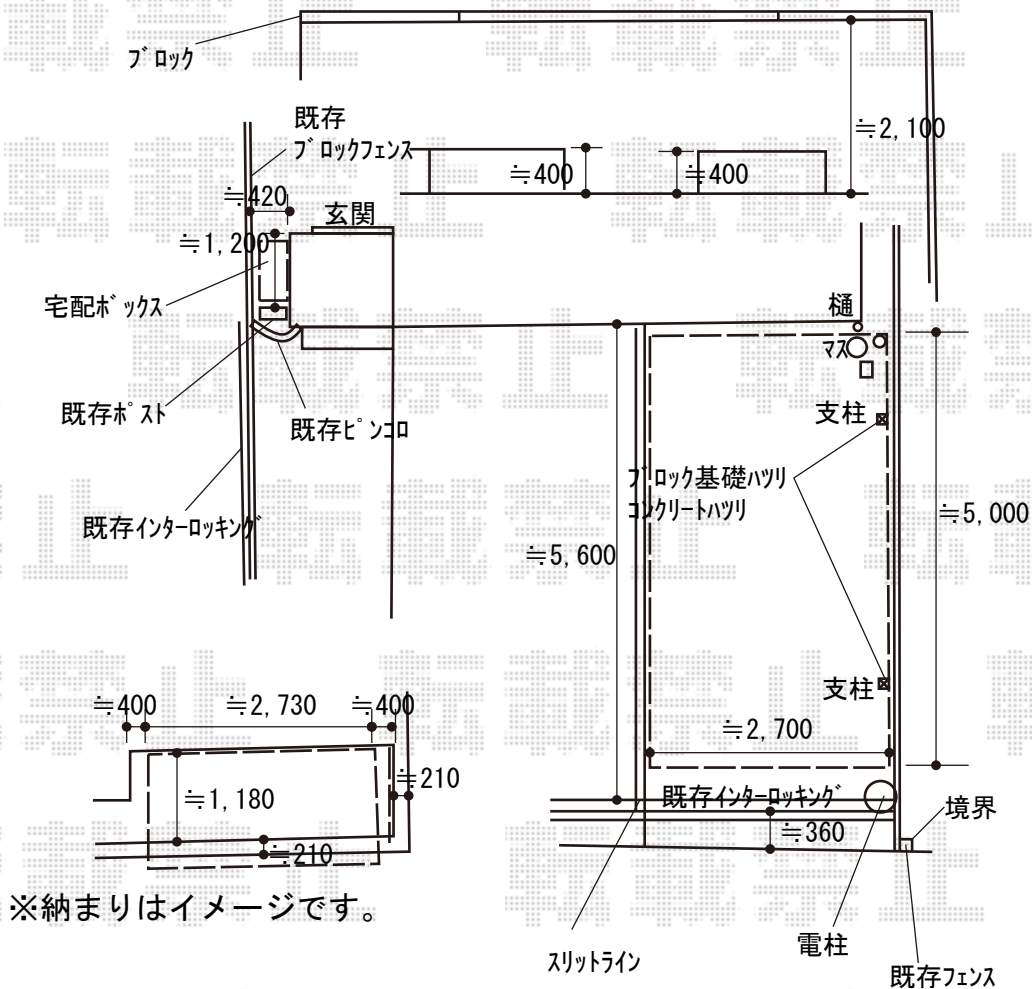

エクステリア商品 施工概略図

LIXIL ネスカF (フラットスタイル) 積雪~20cm対応
 幅= 2,692mm
 奥行= 5,028mm
 色: シャイングレー
 屋根材: 熱線吸収ポリカーボネート (クリアマットS・すりガラス調)
 柱仕様: 標準柱仕様 (有効高 約2,200mm)

LIXIL スピーネ F型 屋根タイプ 単体 積雪~20cm対応
 間口= 関東間1.5間 (柱芯々2,530mm 屋根幅2,750mm)
 出幅= 5尺 (1,485mm)
 色: シャイングレー
 屋根材: ポリカーボネート (クリアブルー)
 柱仕様: 出幅自在桁タイプ (柱2本)
 施工方法: 下止め仕様
 柱固定部品仕様: コーナー用×2セット

Panasonic 宅配ボックス COMBO ミドルタイプ (前入れ/前出し)
 宅配ボックス: ミドルタイプ/前出し/開き右 (色: ブラック) 【CTNR4020R】 × 1
 埋込専用ポール: ミドルタイプ用 (色: クールシルバー) 【CTNR8220CS】 × 1

※納まりはイメージです。

2019-3-583131	担当者	安田
---------------	-----	----