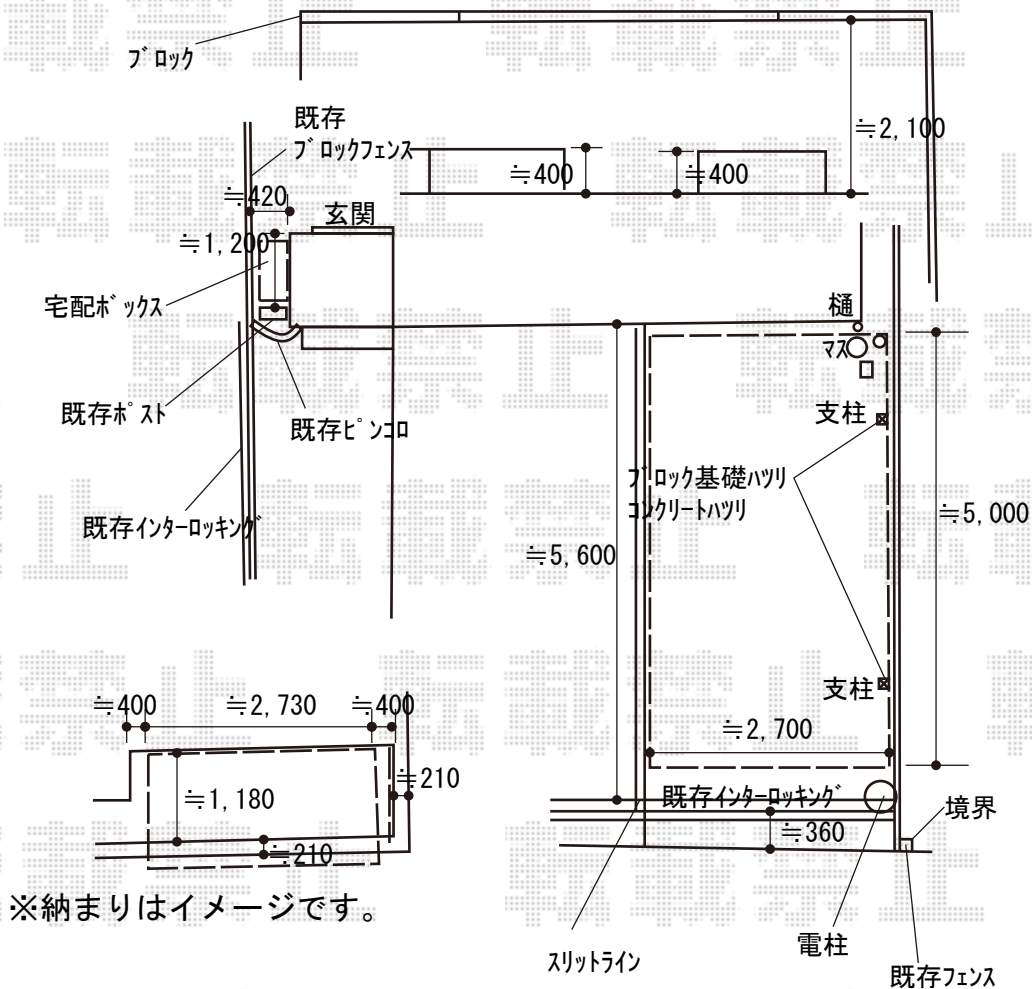

エクステリア商品 施工概略図

LIXIL ネスカF (フラットスタイル) 積雪~20cm対応
 幅= 2,692mm
 奥行= 5,028mm
 色: シャイングレー
 屋根材: 熱線吸収ポリカーボネート (クリアマットS・すりガラス調)
 柱仕様: 標準柱仕様 (有効高 約2,200mm)

LIXIL スピーネ F型 屋根タイプ 単体 積雪~20cm対応
 間口= 関東間1.5間 (柱芯々2,530mm 屋根幅2,750mm)
 出幅= 5尺 (1,485mm)
 色: シャイングレー
 屋根材: ポリカーボネート (クリアブルー)
 柱仕様: 出幅自在桁タイプ (柱2本)
 施工方法: 下止め仕様
 柱固定部品仕様: コーナー用×2セット

Panasonic 宅配ボックス COMBO ミドルタイプ (前入れ/前出し)
 宅配ボックス: ミドルタイプ/前出し/開き右 (色: ブラック) 【CTNR4020R】 × 1
 埋込専用ポール: ミドルタイプ用 (色: クールシルバー) 【CTNR8220CS】 × 1

※納まりはイメージです。

2019-3-583131	担当者	安田
---------------	-----	----

現場状況や作図制限により概略図の内容と多少の違いが生じることがございます。
 施工時は、現場優先とさせて頂きたく思いますので、お立会い頂き、最終のご指示のほど、何卒、宜しくお願い致します。
 全ての著作権はエクスショップに帰属します。当社とのお取引目的以外の使用・複製・転載は如何なる場合も禁止しております。