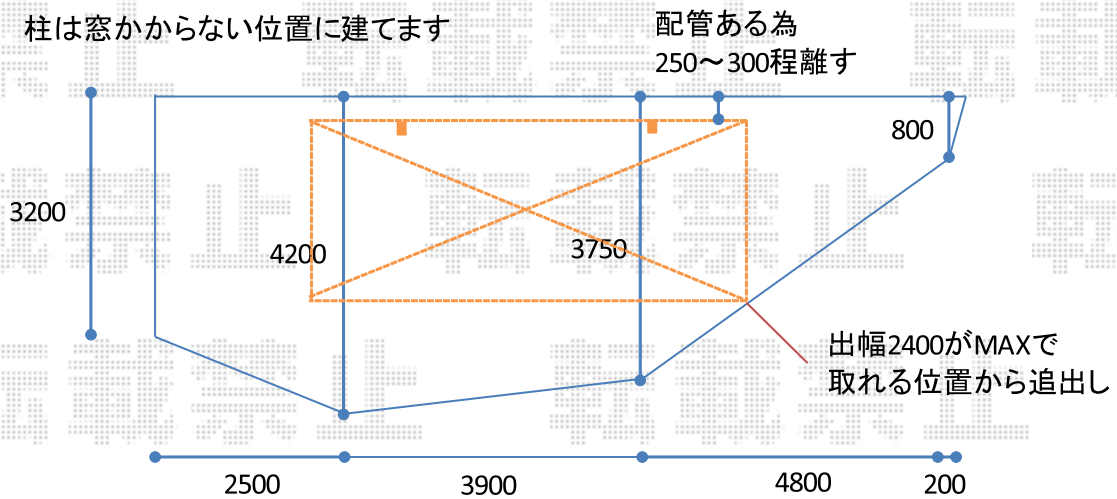

# カーポート 施工概略図

YKK AP レイナポートグラン 積雪~20cm対応  
幅= 2,400mm  
奥行= 5,768mm  
色： ホワイト  
屋根材： ポリカーボネート（トーマイマット）  
柱仕様： ハイロング柱仕様（有効高 約2,800mm）

2019-3-583150

担当者

木挽