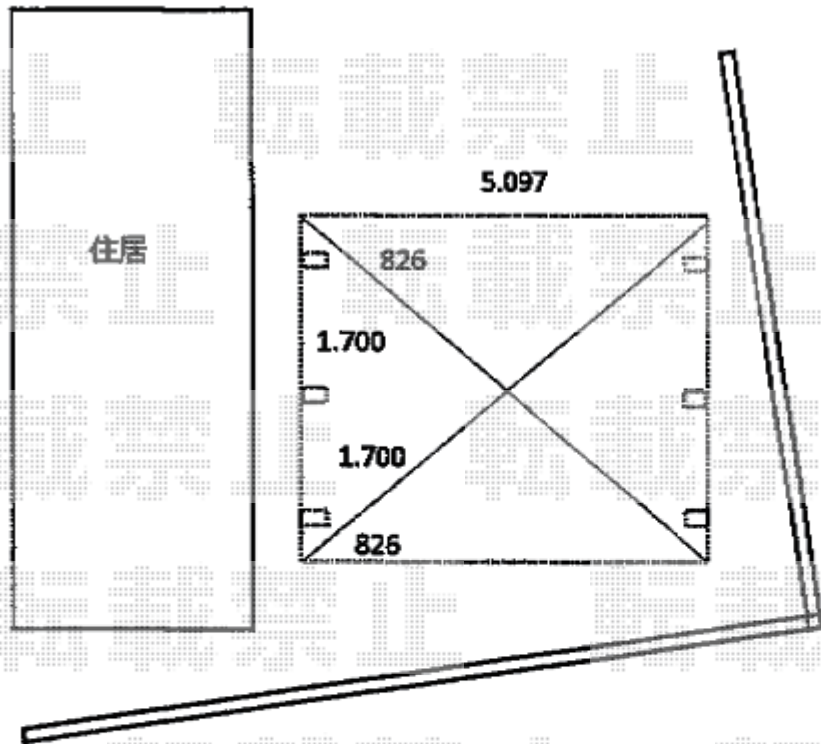

カーポート 施工概略図

YKK AP レイナツインポートグラン50 積雪50cm対応
幅= 5,097mm
奥行= 5,052mm
色： プラチナステン
屋根材： 熱線遮断ポリカーボネート(クリアマット)
柱仕様： 標準柱仕様 (有効高 約2,000mm)

2019-3-583235

担当者

木挽