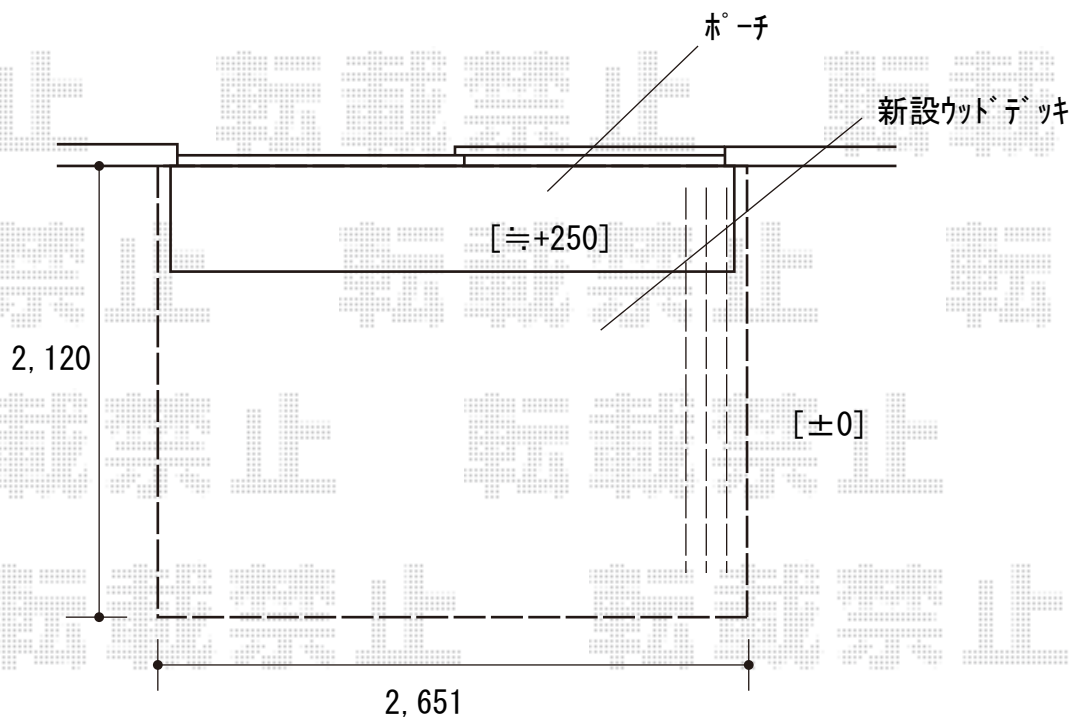

ウッドデッキ 施工概略図

Value Select マージウッドデッキ
間口= 1.5間(2,651mm)
出幅= 7尺(2,120mm)
色： ナチュラル
床板： 縦貼り
幕板： 標準幕板
束柱： Tタイプ(400~550mm)(色： ノーブルステン)
=====

YKK AP 独立式 リウッド ステップ2型×1セット
色： ナチュラルブラウン(束柱色： プラチナステン)

※ステップの設置位置に関しましては、
施工当日にお打合せをお願い致します