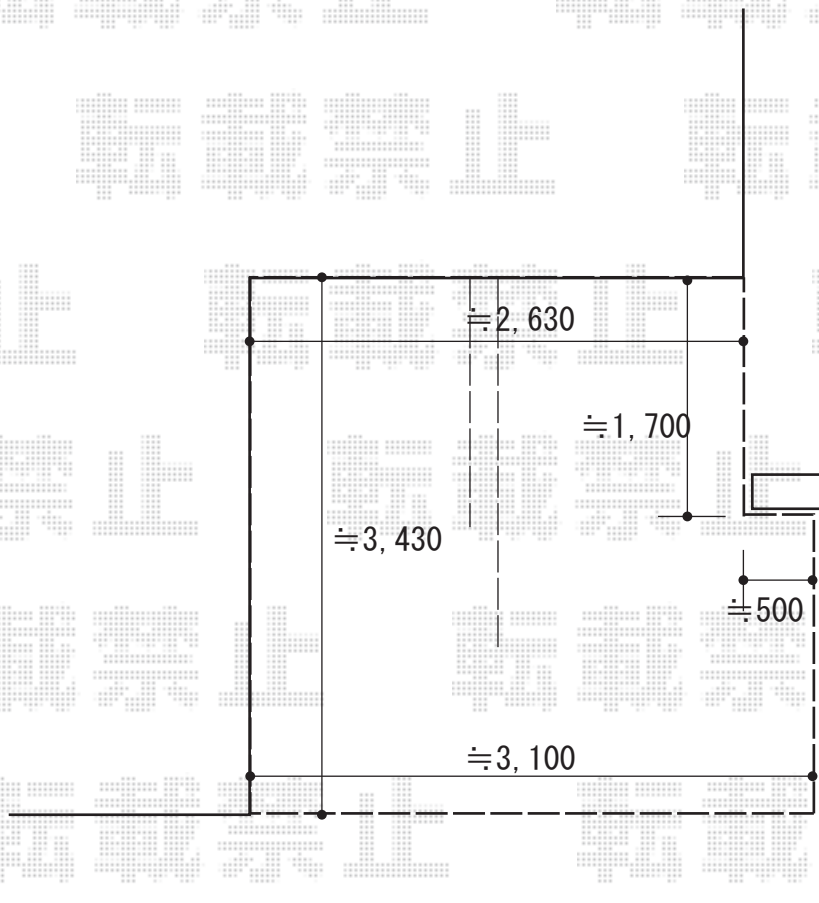

# ウッドデッキ 施工概略図

YKK AP リウッドデッキ 200  
間口= 2.0間 (3,651mm)  
出幅= 3,430mm  
色： ナチュラルブラウン  
床板： 縦貼り/千鳥貼り  
幕板： 標準幕板  
束柱： Tタイプ (400~550mm) (色：カームブラック)  
追加部材： デッキ切欠き加工用部材一式

【イメージ図】

2019-3-583354

担当者

山崎