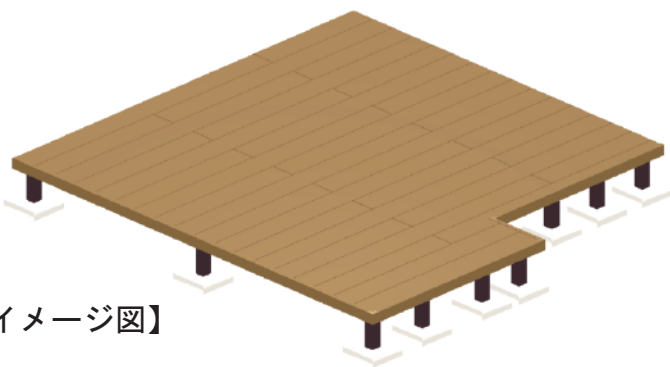

# ウッドデッキ 施工概略図

YKK AP リウッドデッキ 200  
間口= 2.0間 (3,651mm)  
出幅= 3,430mm  
色： ナチュラルブラウン  
床板： 縦貼り/千鳥貼り  
幕板： 標準幕板  
束柱： Tタイプ (400~550mm) (色：カームブラック)  
追加部材： デッキ切欠き加工用部材一式

【イメージ図】

2019-3-583354

担当者

山崎