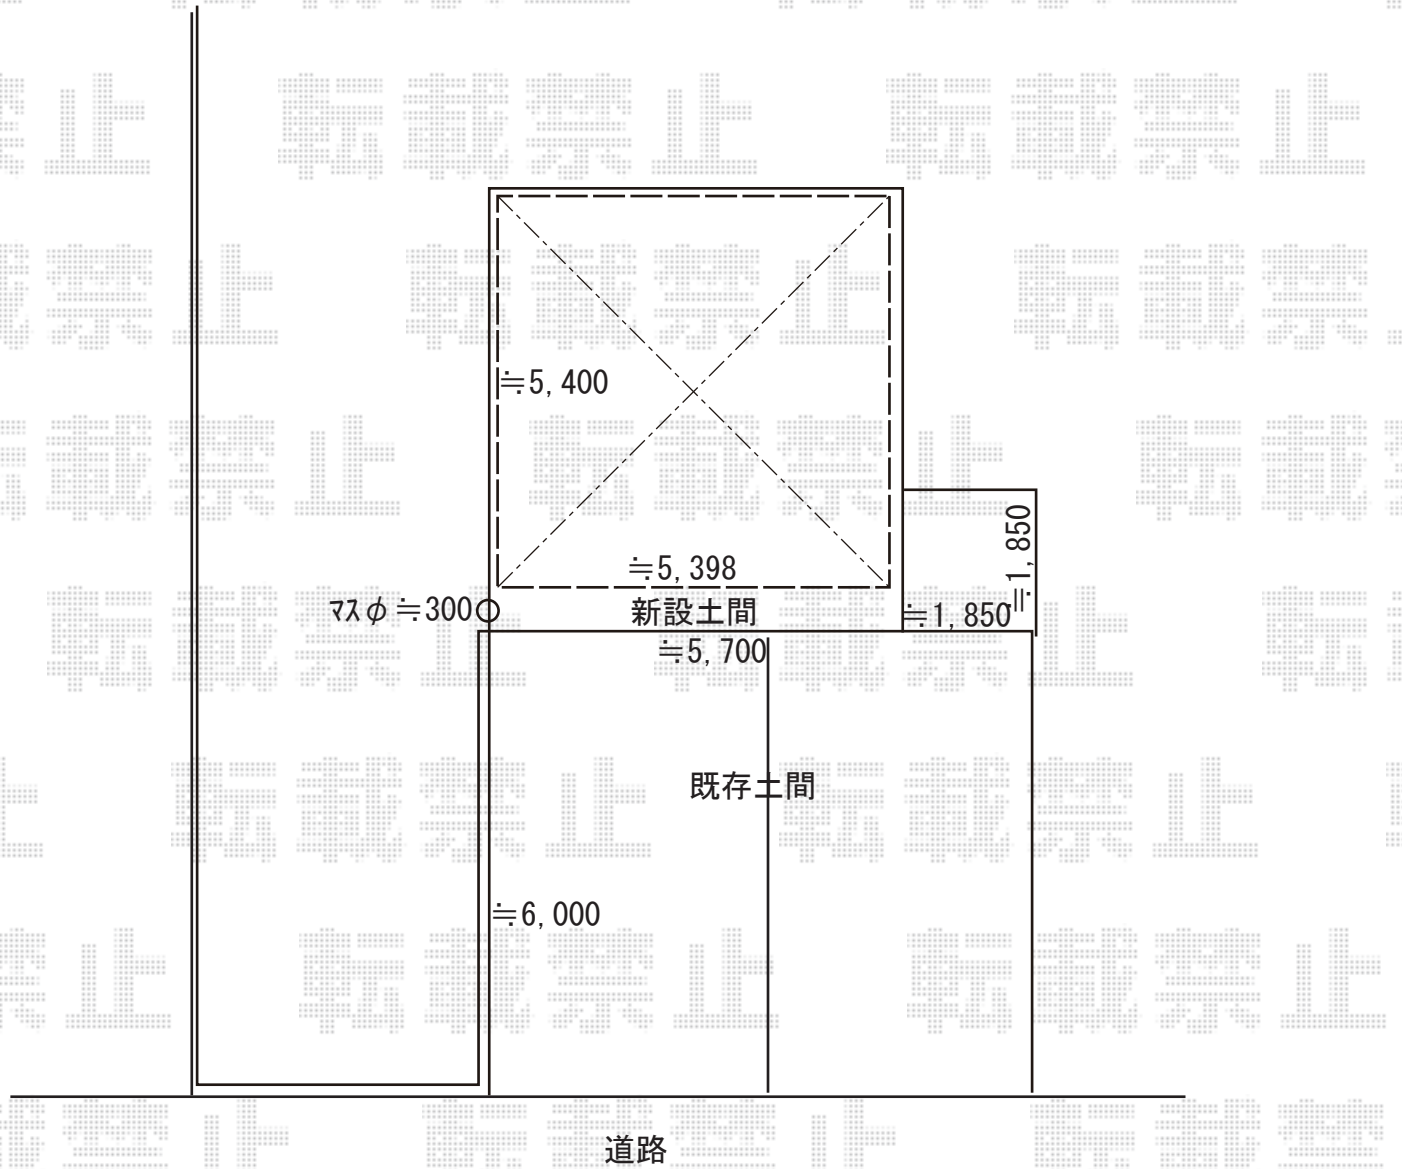

カーポート 施工概略図

YKK AP エフルージュ ツイン 積雪~20cm対応  
幅= 5,398mm  
奥行= 5,400mm  
色： カームブラック  
屋根材： 熱線遮断ポリカーボネート(クリアマット)  
柱仕様： ハイルフ柱仕様 (有効高 約2,350mm)

2019-3-583410

担当者 村上(公)