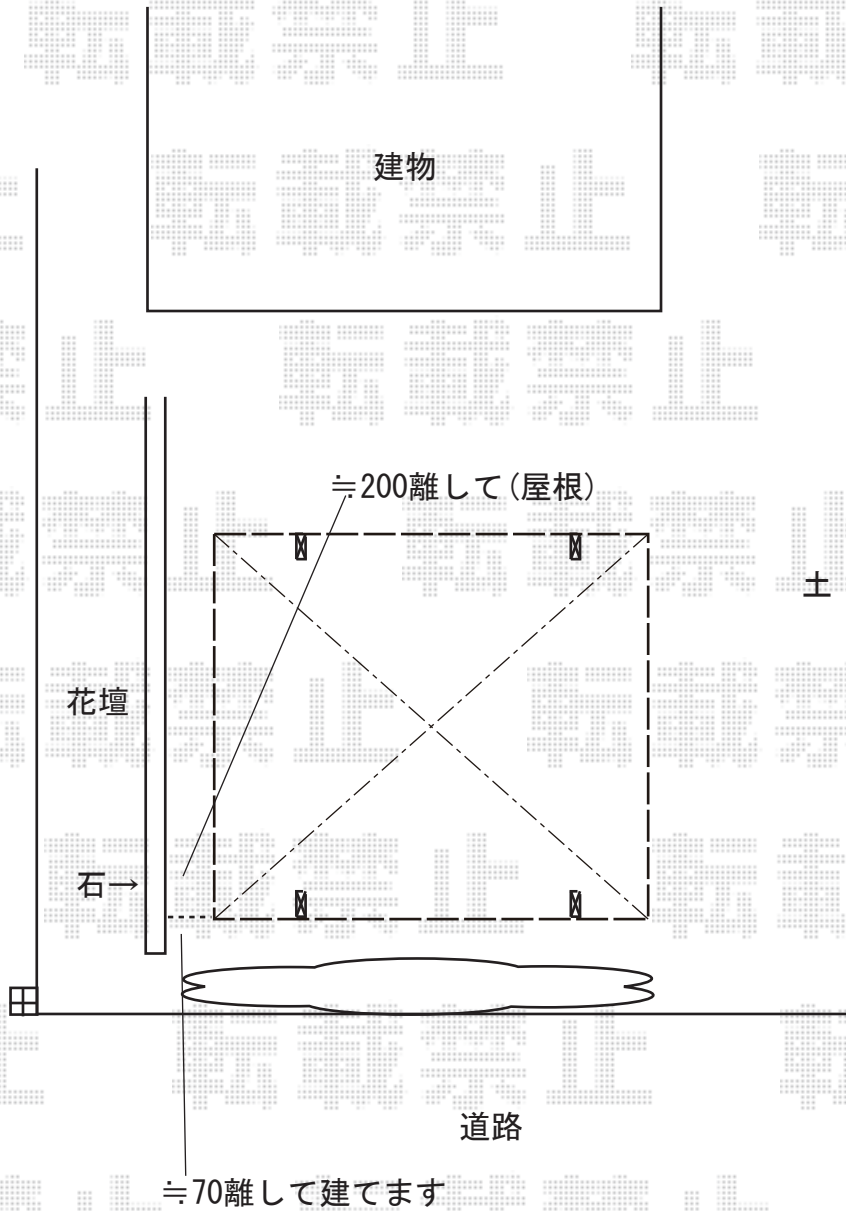

カーポート 施工概略図

LIXIL ネスカR (ラウンドスタイル) ワイド 積雪~20cm対応
幅= 5,442mm
奥行= 4,980mm
色: ナチュラルシルバー
屋根材: 熱線吸収ポリカーボネート (ブルーマットS・すりガラス調)
柱仕様: 標準柱仕様 (有効高 約2,200mm)

2019-3-583433

担当者

伊野