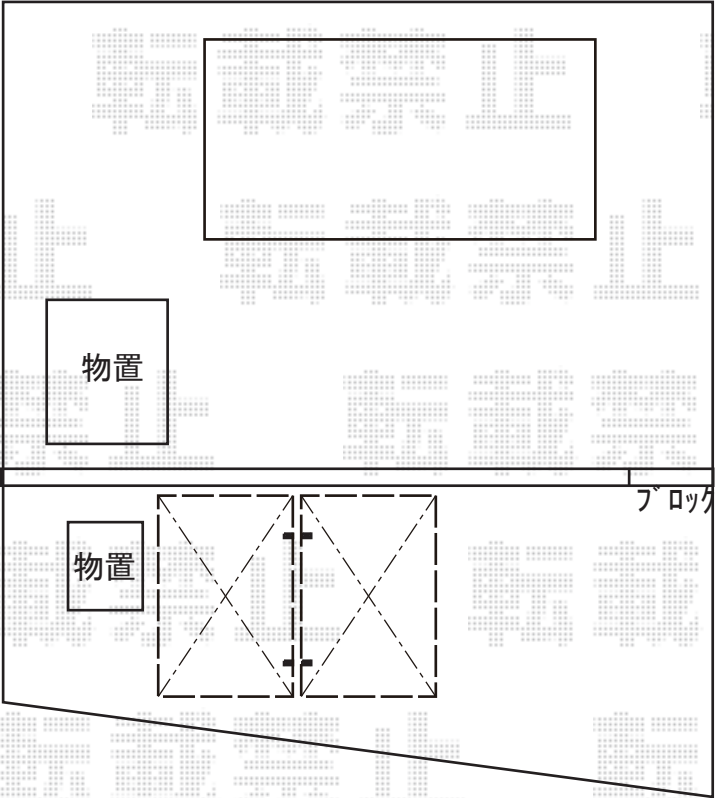

# カーポート 施工概略図

YKK AP レイナポートグラン Y合掌 積雪～20cm対応  
幅= 5,417mm (27+27)  
奥行= 5,052mm  
色： ホワイト  
屋根材： 熱線遮断ポリカーボネート(クリアマット)  
柱仕様： 標準柱仕様 (有効高 約2,000mm)

2019-3-583455	担当者	木挽
---------------	-----	----