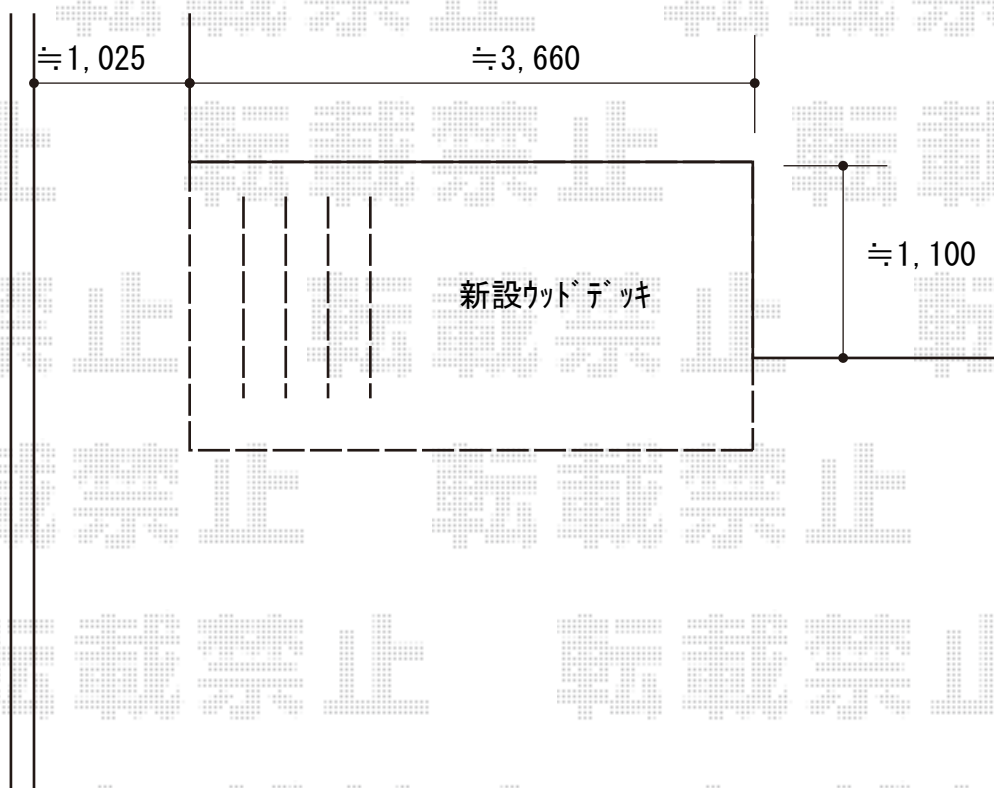

ウッドデッキ 施工概略図

YKK AP リウッドデッキ 200
間口= 2.0間(3,651mm)
出幅= 4尺(1,220mm)
色： レッドブラウン
床板： 縦貼り
幕板： 標準幕板
束柱： Tタイプ(400~550mm) (色： カームブラック)

2019-3-583498

担当者

木附