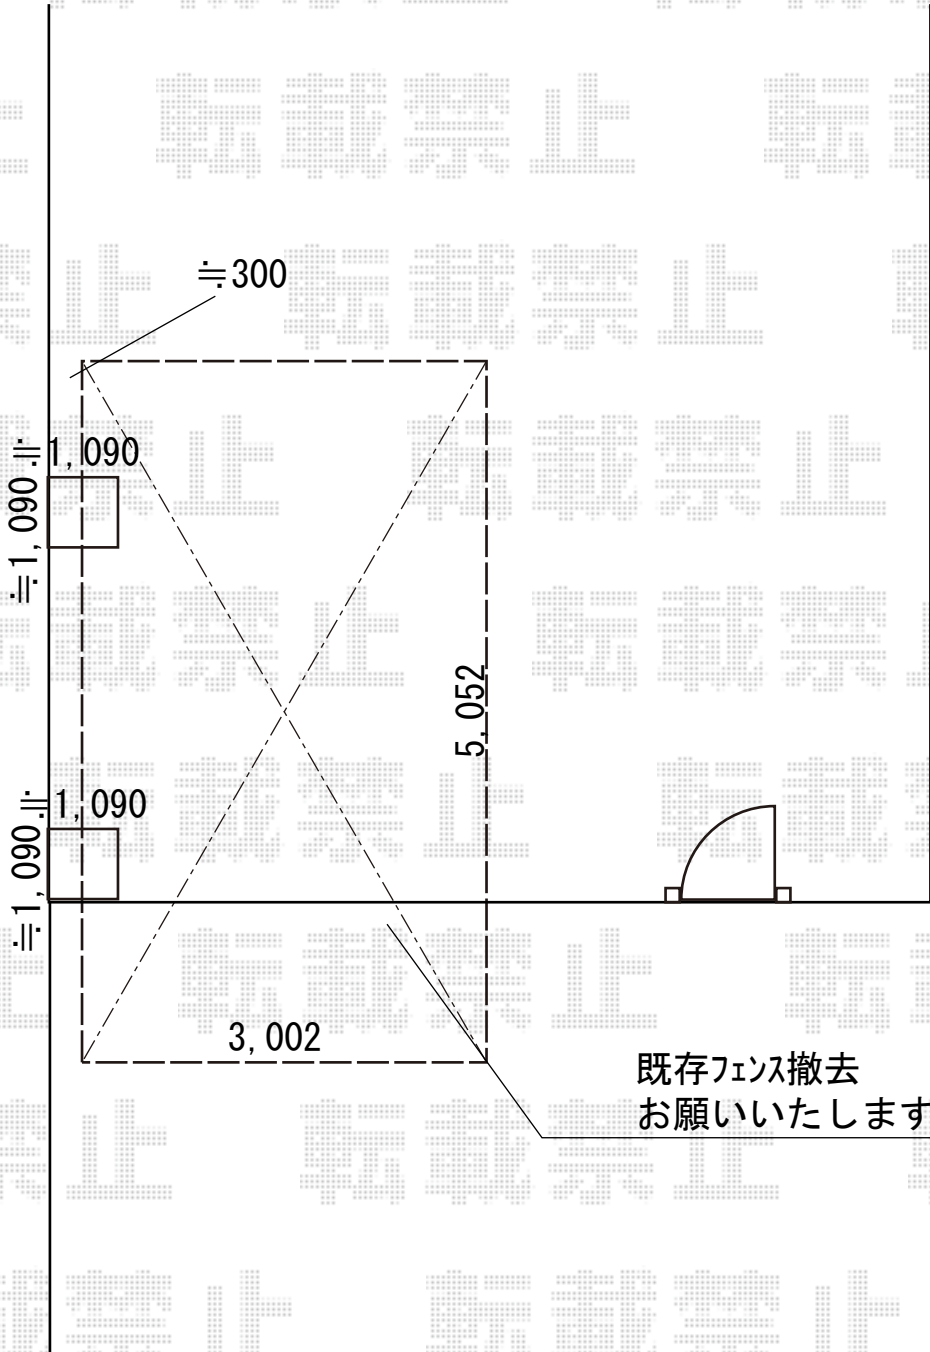

カーポート 施工概略図

YKK AP レイナキャップポートグラン 積雪~20cm対応
幅= 3,002mm
奥行= 5,052mm
色: プラチナステン
屋根材: ポリカーボネート (アースブルー)
柱仕様: 標準柱仕様 (有効高 約2,000mm)

2019-3-583577

担当者

新西